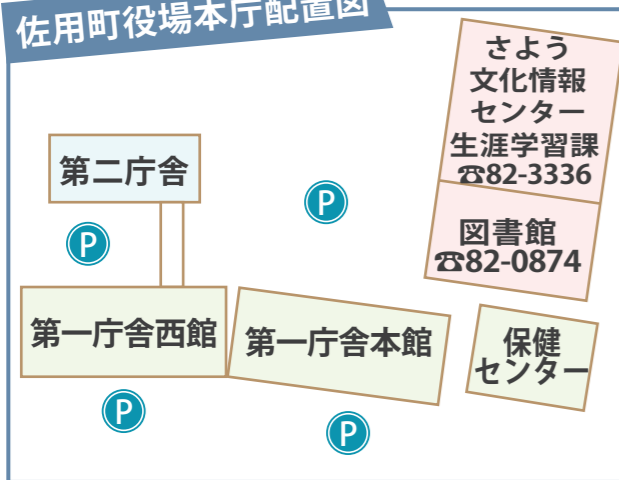

佐用町役場本庁配置図

第二庁舎

役場案内・各課連絡先一覧

第一庁舎西館

第一庁舎本館