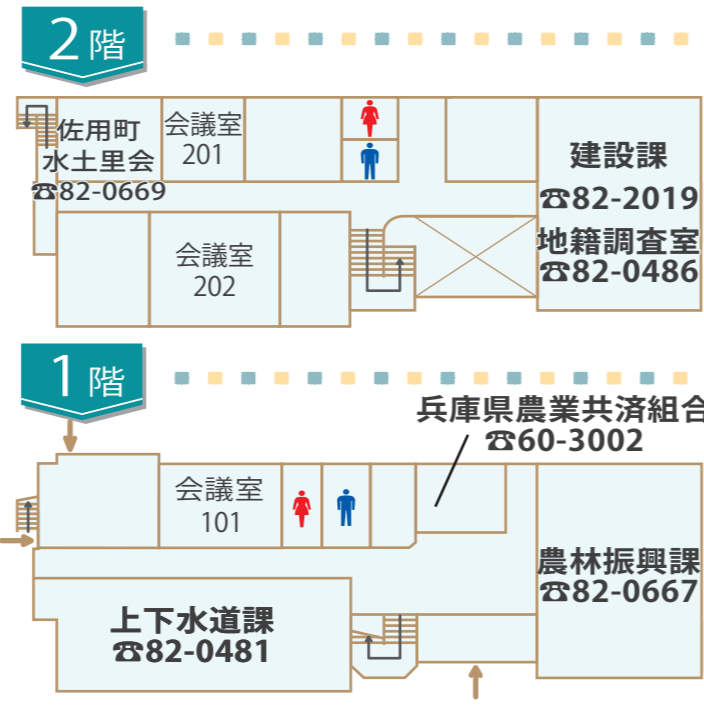

佐用町役場本庁配置図

第二庁舎

役場案内・各課連絡先一覧

第一庁舎西館

第一庁舎本館