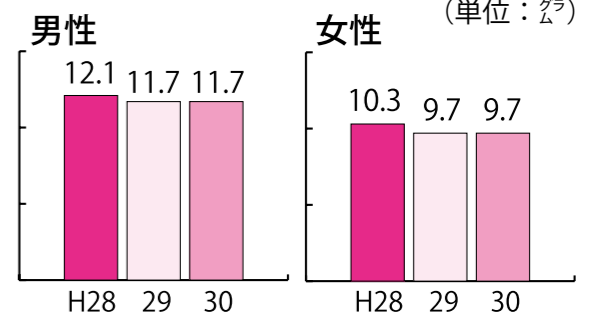

場所：さよう子育て支援センター

月日	内容	時間
12/19	1歳6か月児健診（H29.4～29.5月生）	13:00～

健康福祉課 健康福祉推進室 ☎82-0661

※母子健康手帳は、健康福祉課 健康福祉推進室で交付します（予約制）。事前にお問い合わせの上お越しください。

休日救急当直医 12月▶1月上旬

急きょ変更となる場合があります

月日	医療機関名	電話番号
12/9	佐用共立病院	82-2321
12/16	佐用中央病院	82-2154
12/23	佐用共立病院	82-2321
12/24	佐用中央病院	82-2154
12/30	佐用共立病院	82-2321

月日	医療機関名	電話番号
12/31	佐用中央病院	82-2154
1/1	佐用共立病院	82-2321
1/2	佐用中央病院	82-2154
1/3	佐用共立病院	82-2321
1/7	尾崎病院	77-0221

news こんにちは 保健師です

今月のテーマ

上手に活用しましょう

子どもとスマートフォンの関係

健康福祉課 健康福祉推進室 ☎82-0661

スマートフォンには、多くの情報を得られるなどのメリットもたくさんあります。実体験の機会を減らすことなく、大人の管理下で活用しましょう。

スマートフォンが、子どもに悪影響を与える恐れがあることをご存じですか。今の時代、完全に隔離することは難しいですが、子どもに与える影響を知り、上手に使いましょう。

- ●言葉の発達や親子のきずな 子どももの目を見て話しかける、親子で同じものを見るなどの機会が減り、心の基盤である愛着形成に影響します。
- ●視力 赤ちゃんの視力は0.01ほどですが、就学までに発達していきます。近くで狭いスマートフォンの画面ばかり見ていると、左右の視力がバランスよく発達しないことがあります。
- ●睡眠 画面からはブルーライトと呼ばれる光が出ています。この光を夜に見ると、脳が昼間と勘違いして、質の良い睡眠を妨げます。

スマートフォンの画面には、多くの情報を得られるなどのメリットもたくさんあります。実体験の機会を減らすことなく、大人の管理下で活用しましょう。

家のごはんの味付けが子どもの味覚を育てます 「減塩」は子どもへの贈り物

食事の塩分、ついつい取りすぎていませんか。減塩は、家族の健康を守り、子どもが生涯にわたって適度な塩分で食事を楽しむための味覚を育てます。

●家庭で「減塩」できていますか

家庭料理の味付けは、子どもの味覚に大きな影響を与えます。おおむね8歳までには好みの味覚が決まると言われています。

町は平成28年度から、特定健診に合わせてアンケートによる「食塩摂取量調査」を行っています。今年の結果は、男性で1日あたり平均11.7g、女性で平均9.7gと、昨年と変わらない結果でした。

依然として、国の目標である男性8g未満、女性7g未満を大きく上回っています。まだまだ塩分が多い状態です。家族で声をかけ合って、減塩に努めましょう。

佐用町民の食塩摂取量の平均 (単位：g)

●食塩の取りすぎで悪化する病気

高血圧、慢性じん臓病、糖尿病、肥満など

●減塩のコツ

- ①漬物、つくだ煮の量を減らす
- ②みそ汁は、だしを効かせて具沢山に
- ③ラーメンなどの汁は残す
- ④レモン、ゆずなどの酸味を活用する
- ⑤かけじょうゆよりもつけじょうゆにする

健康福祉課 健康福祉推進室 ☎82-0661

menu 栄養士の食育献立メモ

今月の献立

大豆のやさしい甘さが口に広がる 「佐用もち大豆豆腐のクリームシチュー」

寒い季節に食べたいクリームシチュー。今回は、豆腐で作るクリームシチューを紹介します。豆腐の風味が感じられる、体にやさしい味わいです。

【材料（4人分）】

- ・佐用もち大豆豆腐 1丁
- ・豆乳 1カップ
- ・バター 10g
- ・水 1カップ半
- ・コンソメ 2個
- ・塩こしょう 少々
- ・鶏もも肉 250g
- ・たまねぎ 1/2個
- ・じゃがいも 2個
- ・にんじん 1/2本
- ・しめじ 1/2パック
- ・ブロッコリー 1/2本