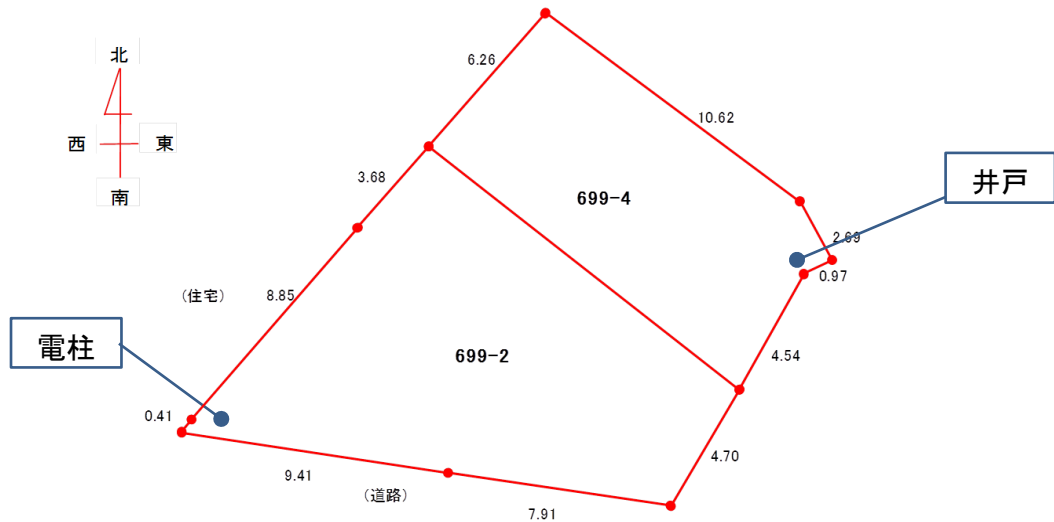

## 分 譲 地 の 明 細

分譲番号	分譲地名	所在地	地積 (㎡)	分譲価格 (円)
③	下徳久	佐用町下徳久699-2・-4	209.54	3,160,000

特記事項	●鉄道	JR姫新線・播磨徳久駅(0.8km)
	●高速自動車道	中国自動車道・佐用I・C(5.5km)、播磨自動車道・新宮I・C(12.5 km)
	●保育園・学校	南光保育園(1.4km)、南光小学校(1.2km)、上津中学校(1.0km)
	●役場等	役場南光支所(0.5km)、郵便局(0.4km)
	●上下水道	上水道接続済み(加入負担金・要)、下水道未接続(接続工事費、加入負担金・要)
	●その他	敷地内に電柱、井戸(コンクリート蓋)、擁壁(平地面積に含む)あり