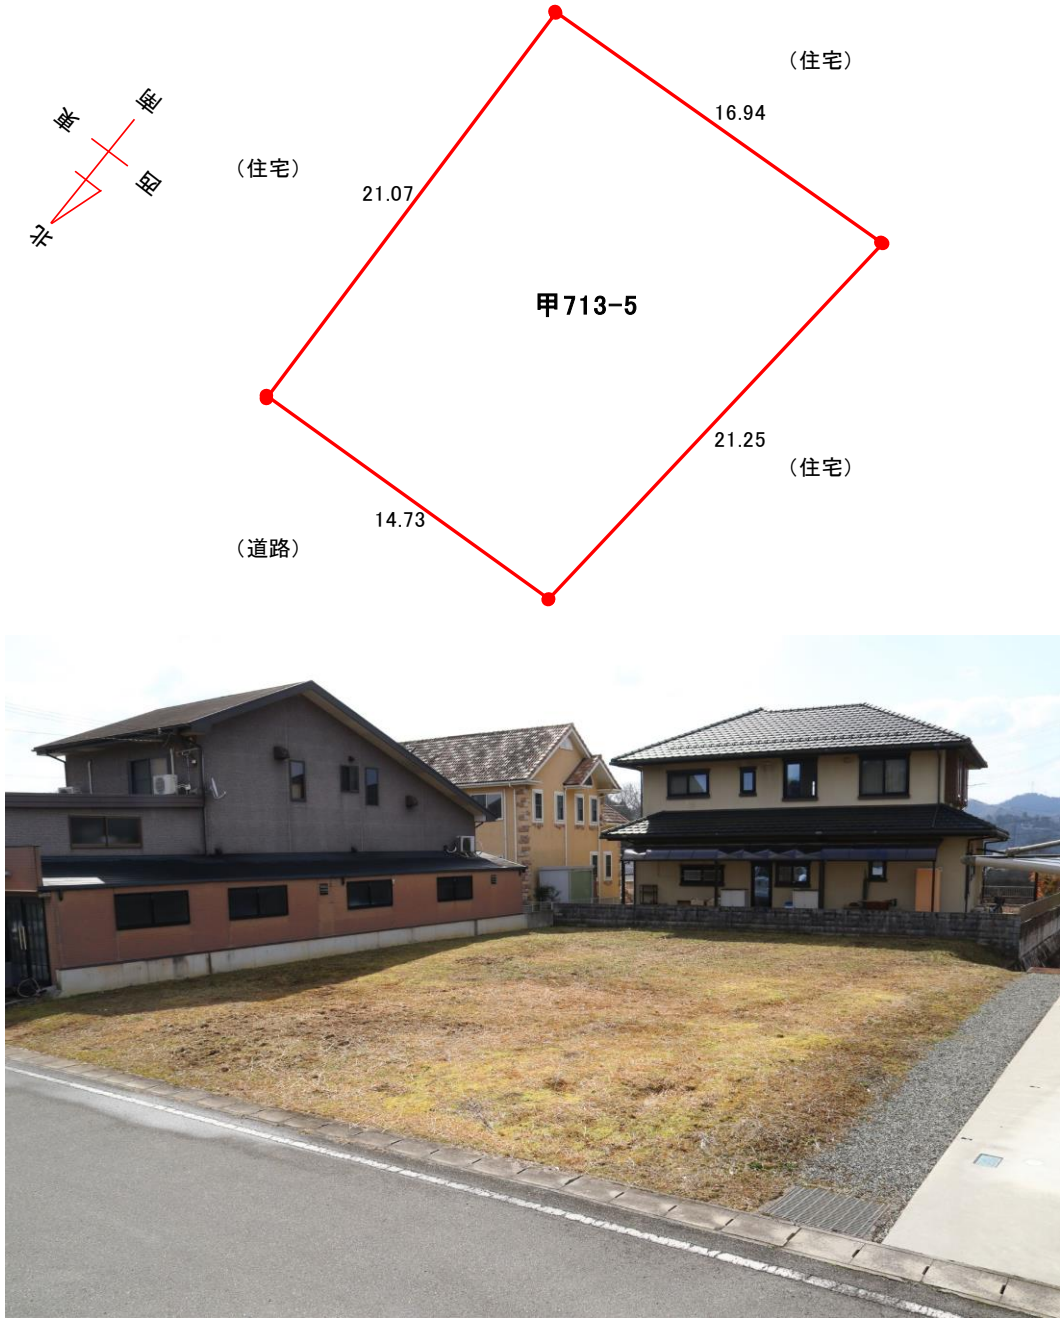

分 譲 地 の 明 細

分譲番号	分譲地名	所在地	地積 (㎡)	分譲価格 (円)
①	さよひめ団地	佐用町本位田甲713-5	334.50	7,390,000

特記事項	<ul style="list-style-type: none"> ●鉄道 JR姫新線・佐用駅(2.4km)、智頭急行智頭線・佐用駅(2.4km) ●高速自動車道 中国自動車道・佐用I・C(1.2km)、播磨自動車道・新宮I・C(16.5km) ●保育園・学校 佐用保育園(1.4km)、佐用小学校(1.8km)、佐用中学校(1.1km)、県立佐用高等学校(1.4km) ●役場等 役場本庁舎(2.4km)、郵便局(2.2km) ●上下水道 上下水道接続済み(上水加入負担金・要) ●その他
------	--