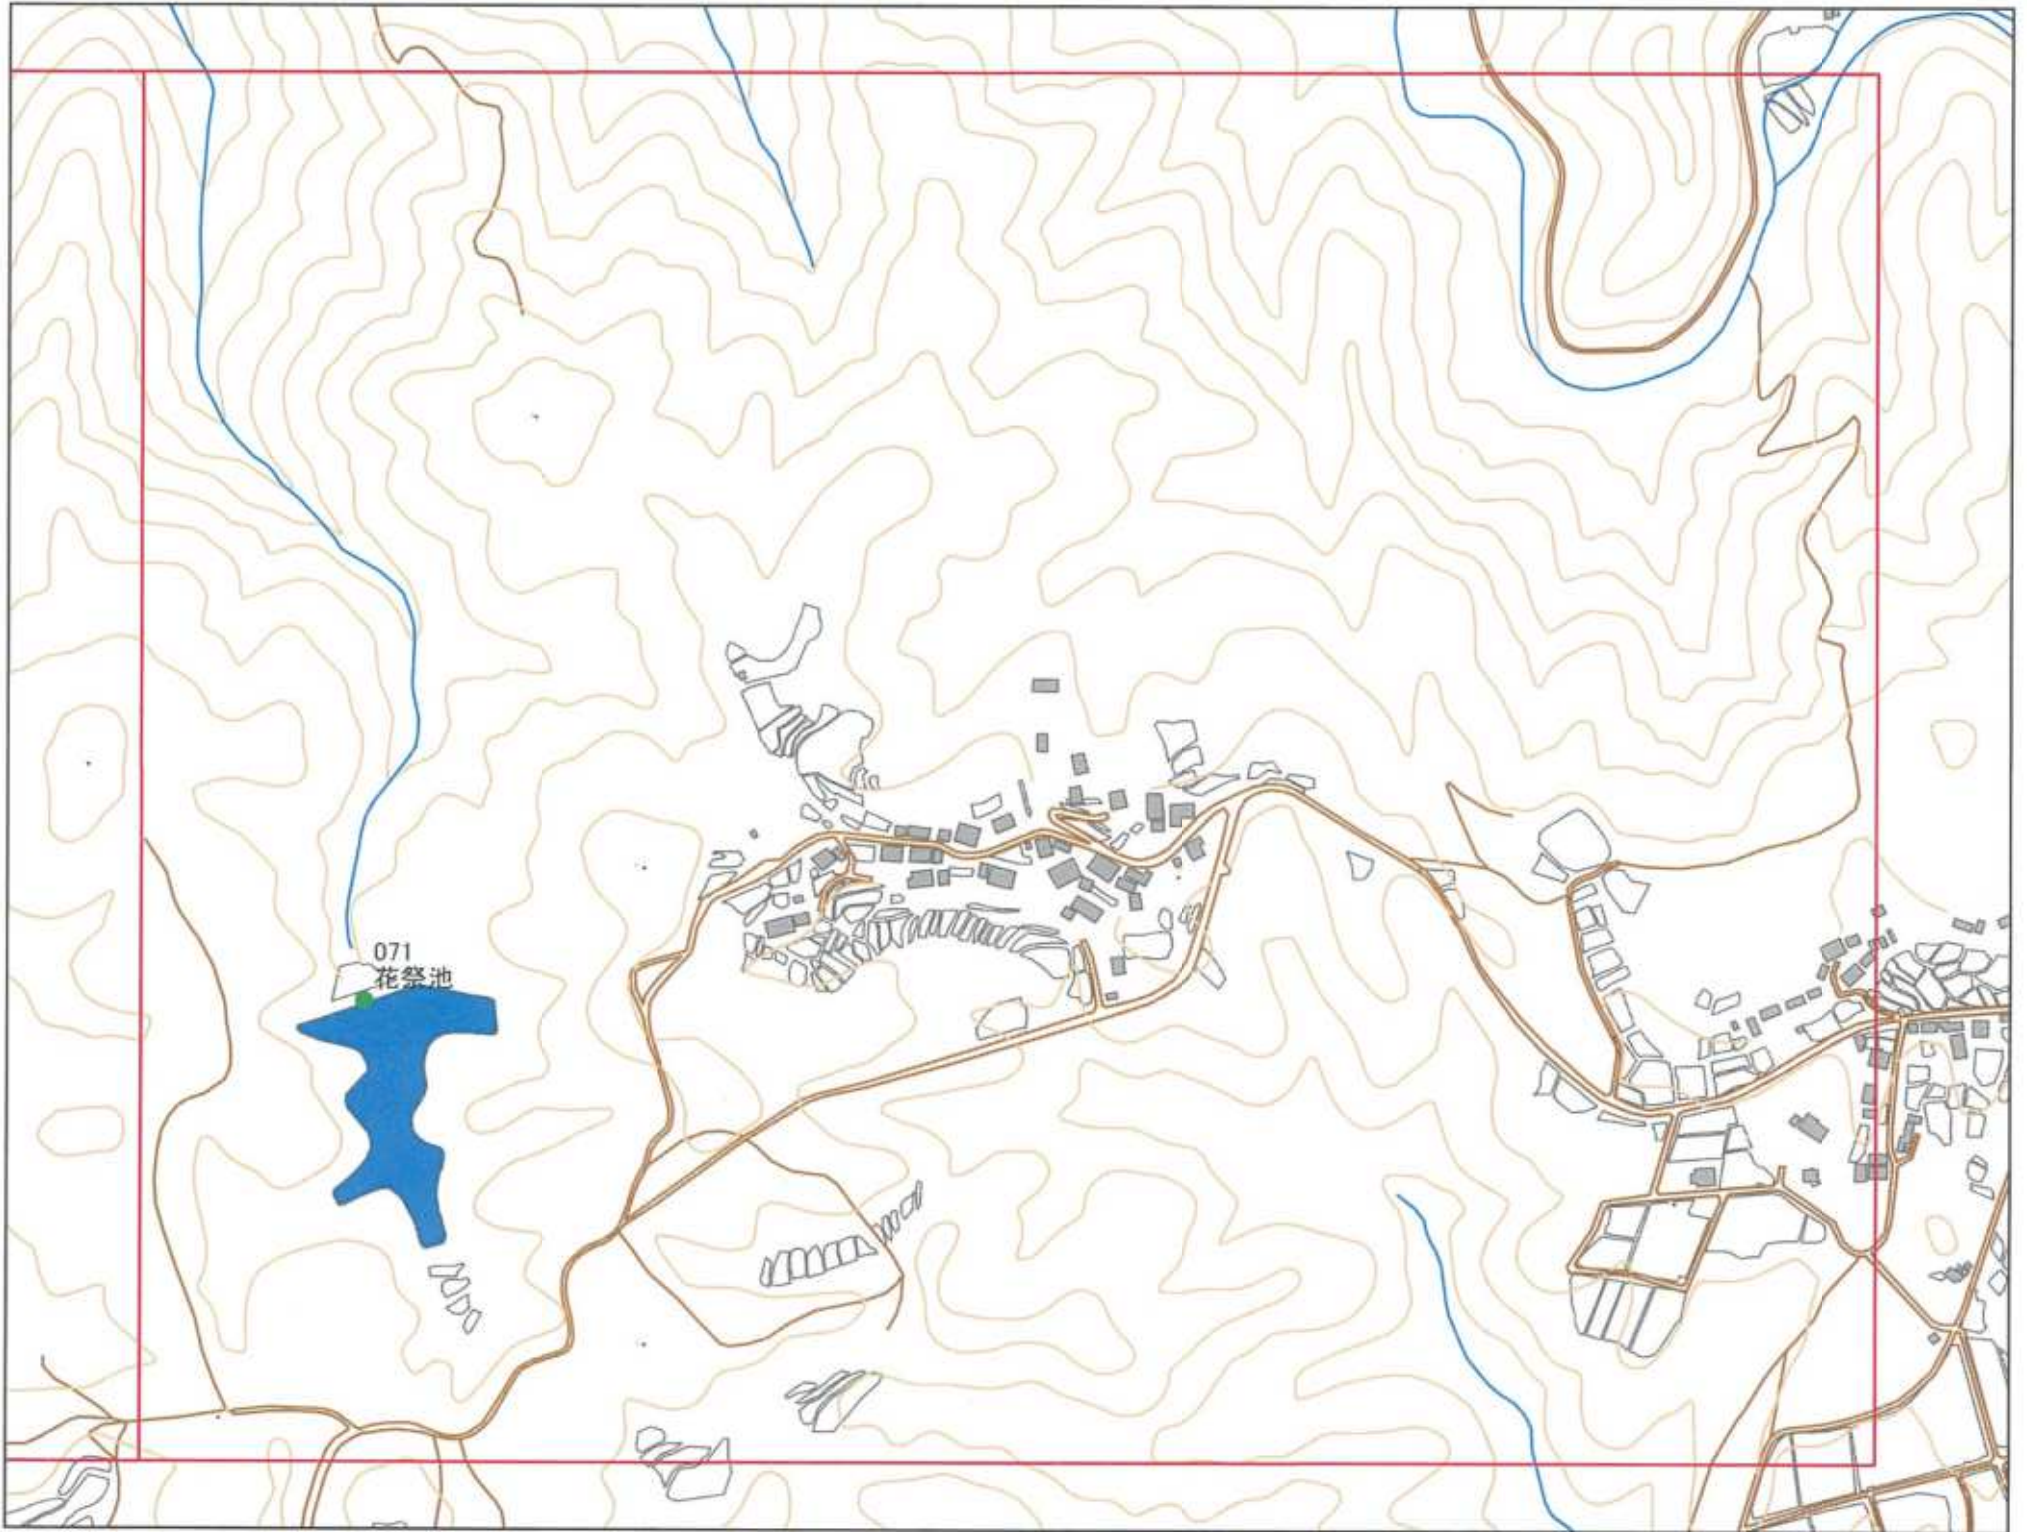

令和元年度 佐用町 農業用ため池マップ

メッシュ番号：67

地図内農業用ため池諸元一覧表

1:5,000

No	管理番号	ため池名	所在地	貯水量	国DB
071	50300101	花祭池	佐用町大畑字大畑469	46000	285012018

緊急連絡先 佐用町農林振興課
TEL 0790-82-0667(直通)