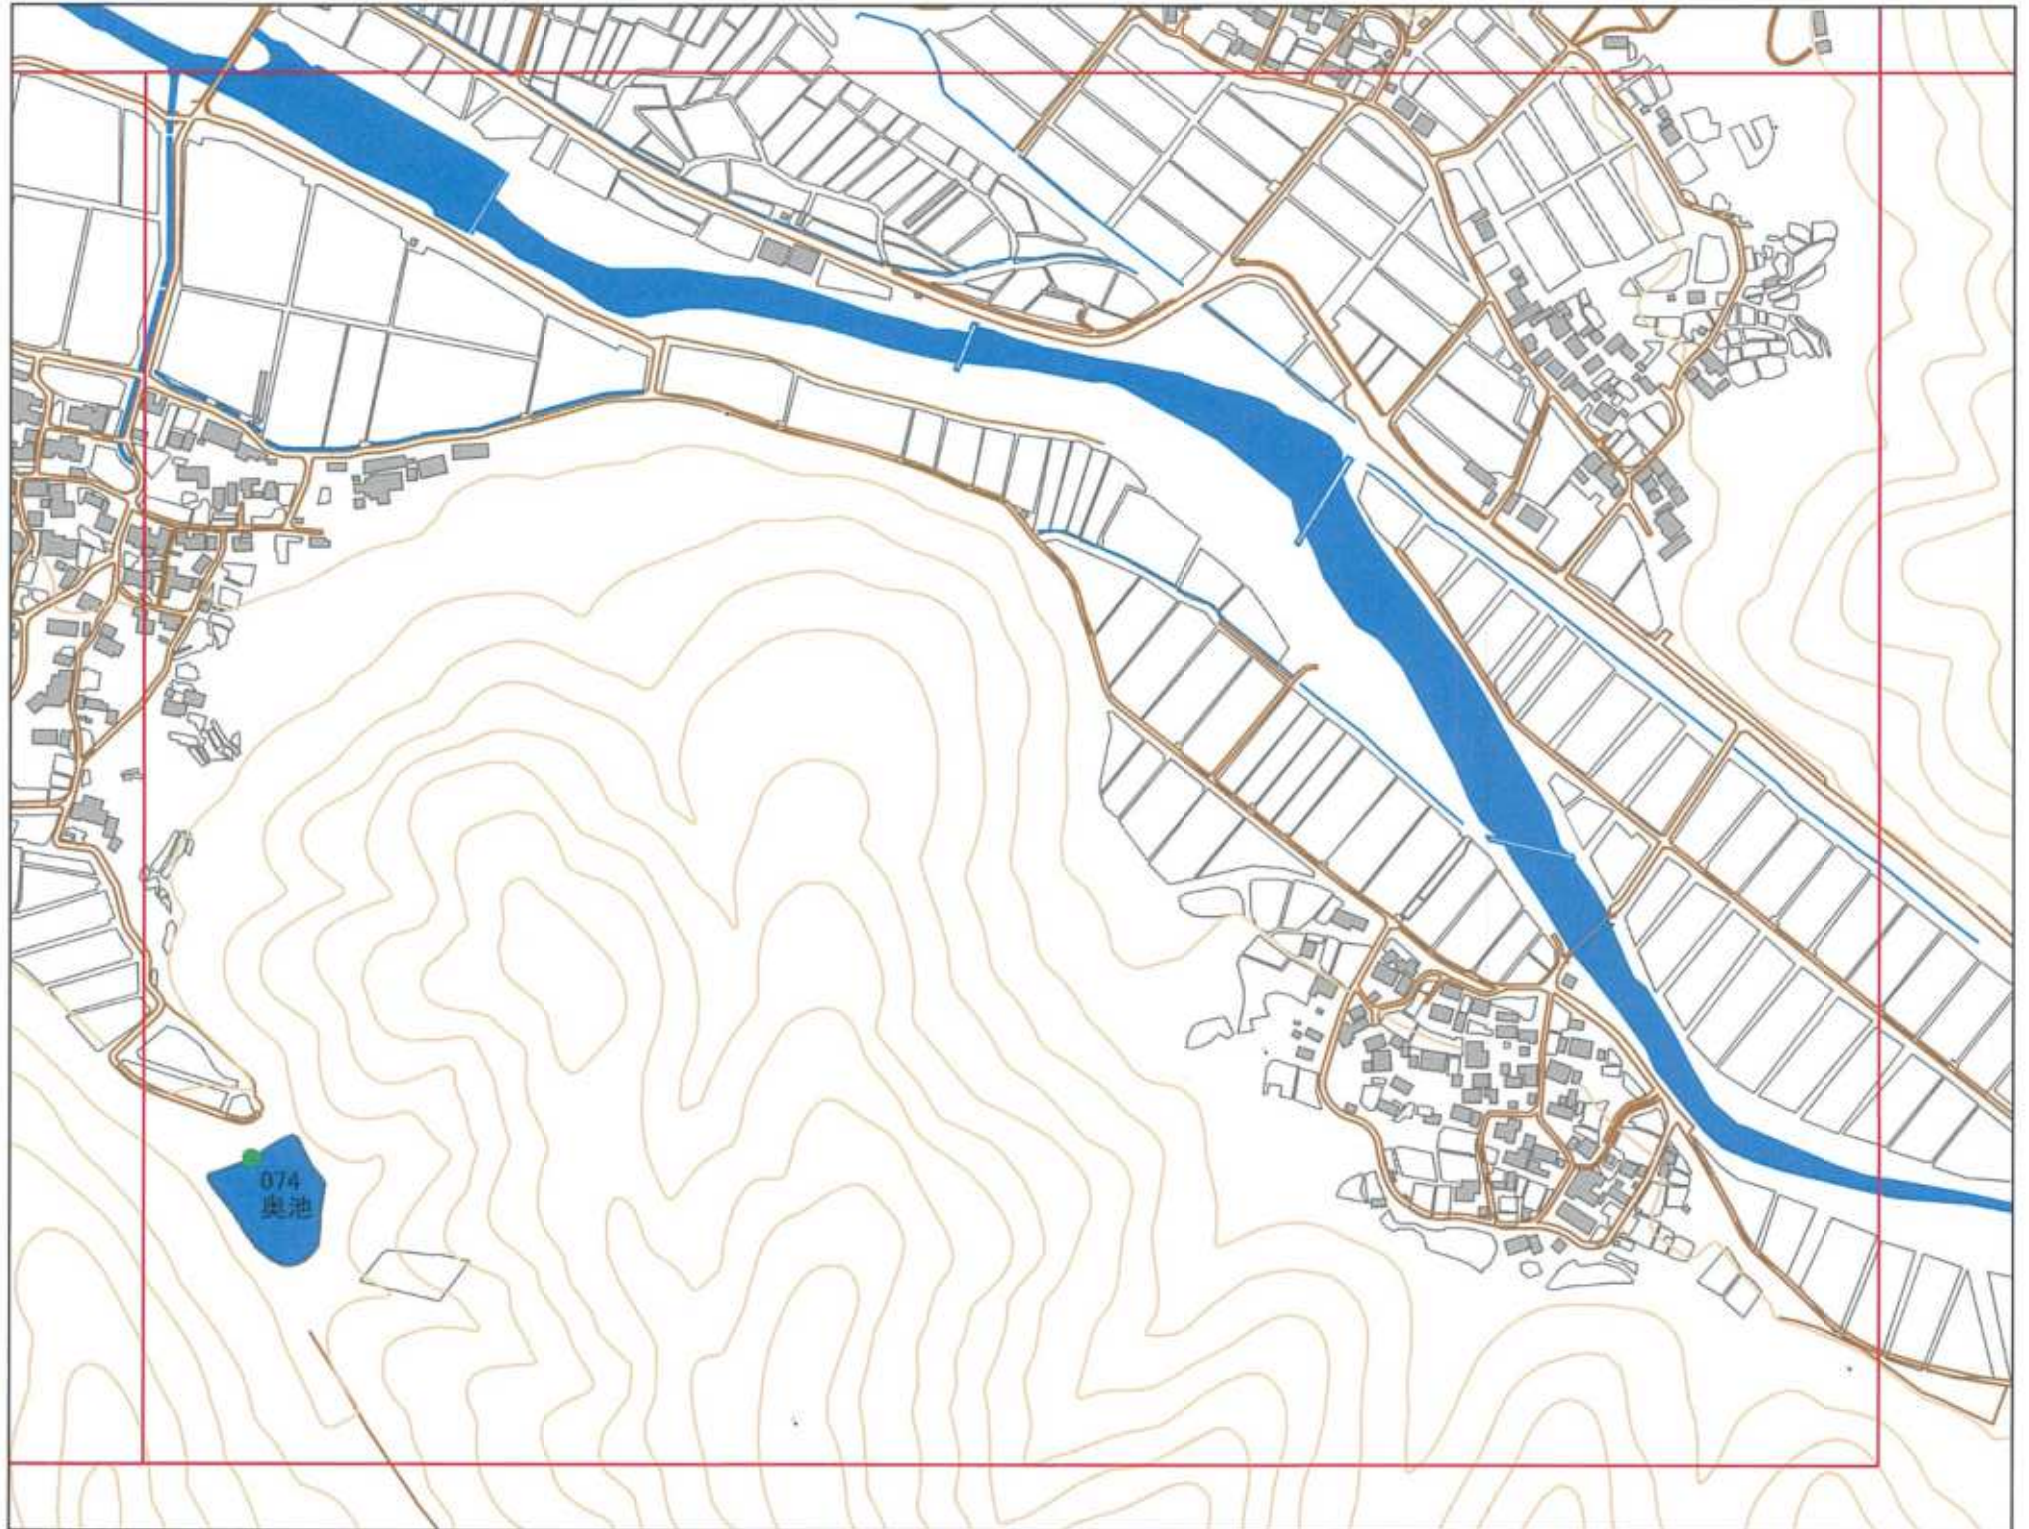

令和元年度 佐用町 農業用ため池マップ

メッシュ番号：66

地図内農業用ため池諸元一覧表

1:5,000

No	管理番号	ため池名	所在地	貯水量	国DB
074	50300104	奥池	佐用町安川987	23200	285012015

緊急連絡先 佐用町農林振興課
TEL 0790-82-0667(直通)