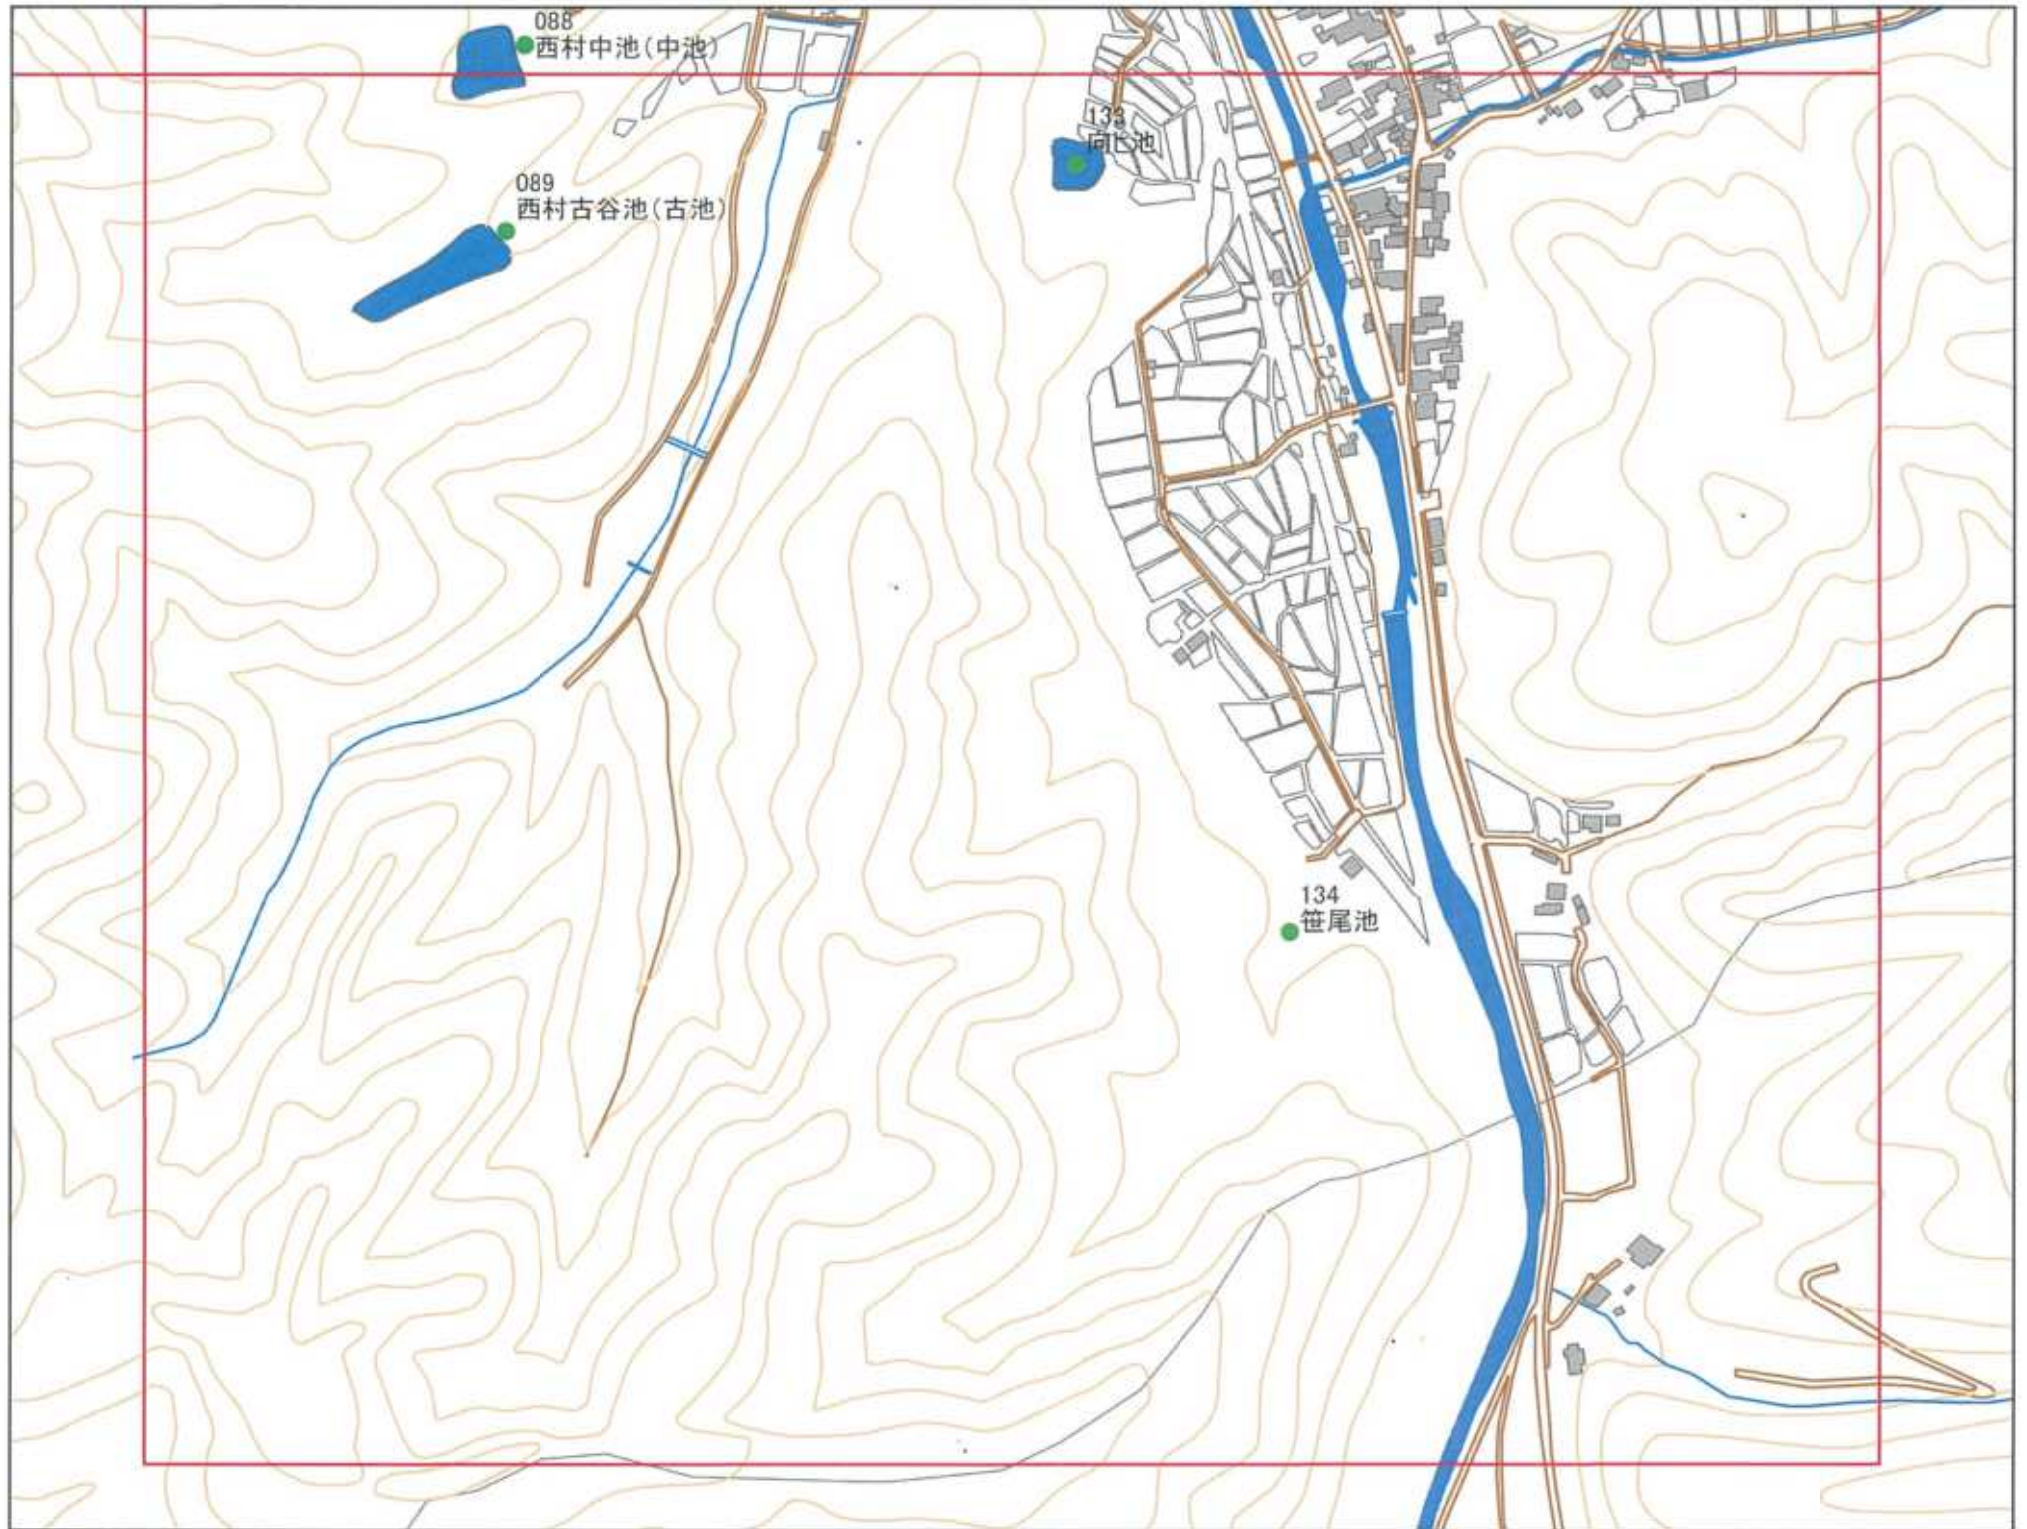

1:5,000

No	管理番号	ため池名	所在地	貯水量	国DB
088	50480102	西村中池(中池)	佐用町三日月字西村1519-2	2000	285013017
132	佐用-048	西村下池	佐用町三日月字西村1567	1800	

250 125 0 250メートル

緊急連絡先 佐用町農林振興課
TEL 0790-82-0667(直通)

令和元年度 佐用町 農業用ため池マップ

メッシュ番号：80