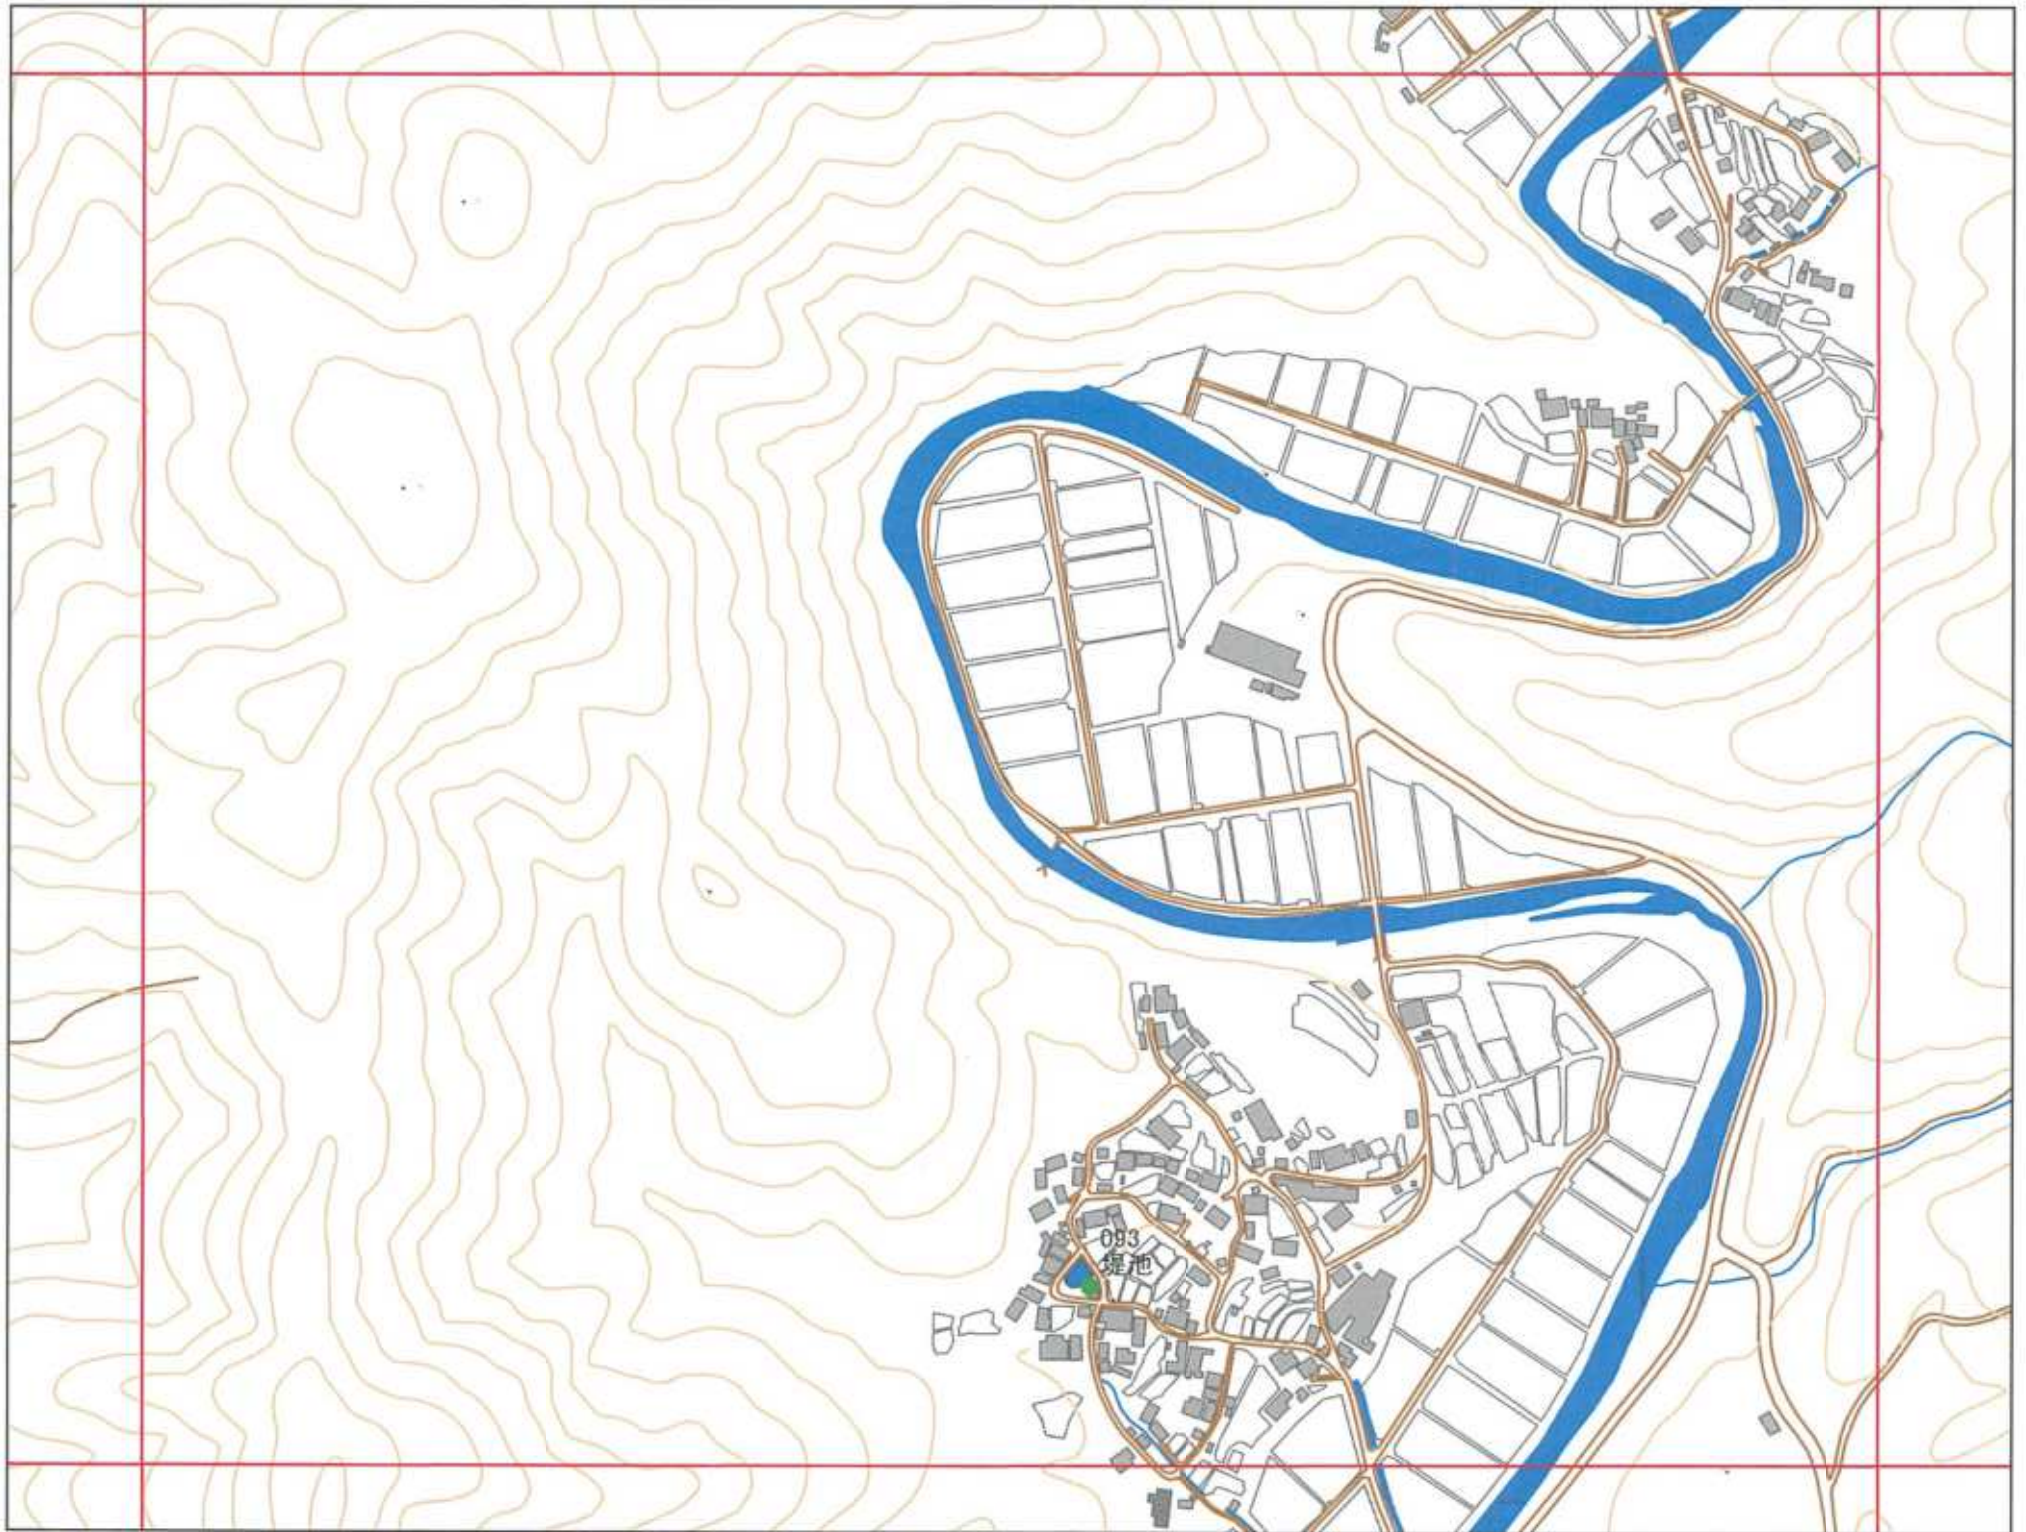

メッシュ番号：73

地図内農業用ため池諸元一覧表

1:5,000

No	管理番号	ため池名	所在地	貯水量	国DB
084	50300114	高下池	佐用町平松728	7200	285012004

緊急連絡先 佐用町農林振興課
TEL 0790-82-0667(直通)

令和元年度 佐用町 農業用ため池マップ

メッシュ番号：74

地図内農業用ため池諸元一覧表