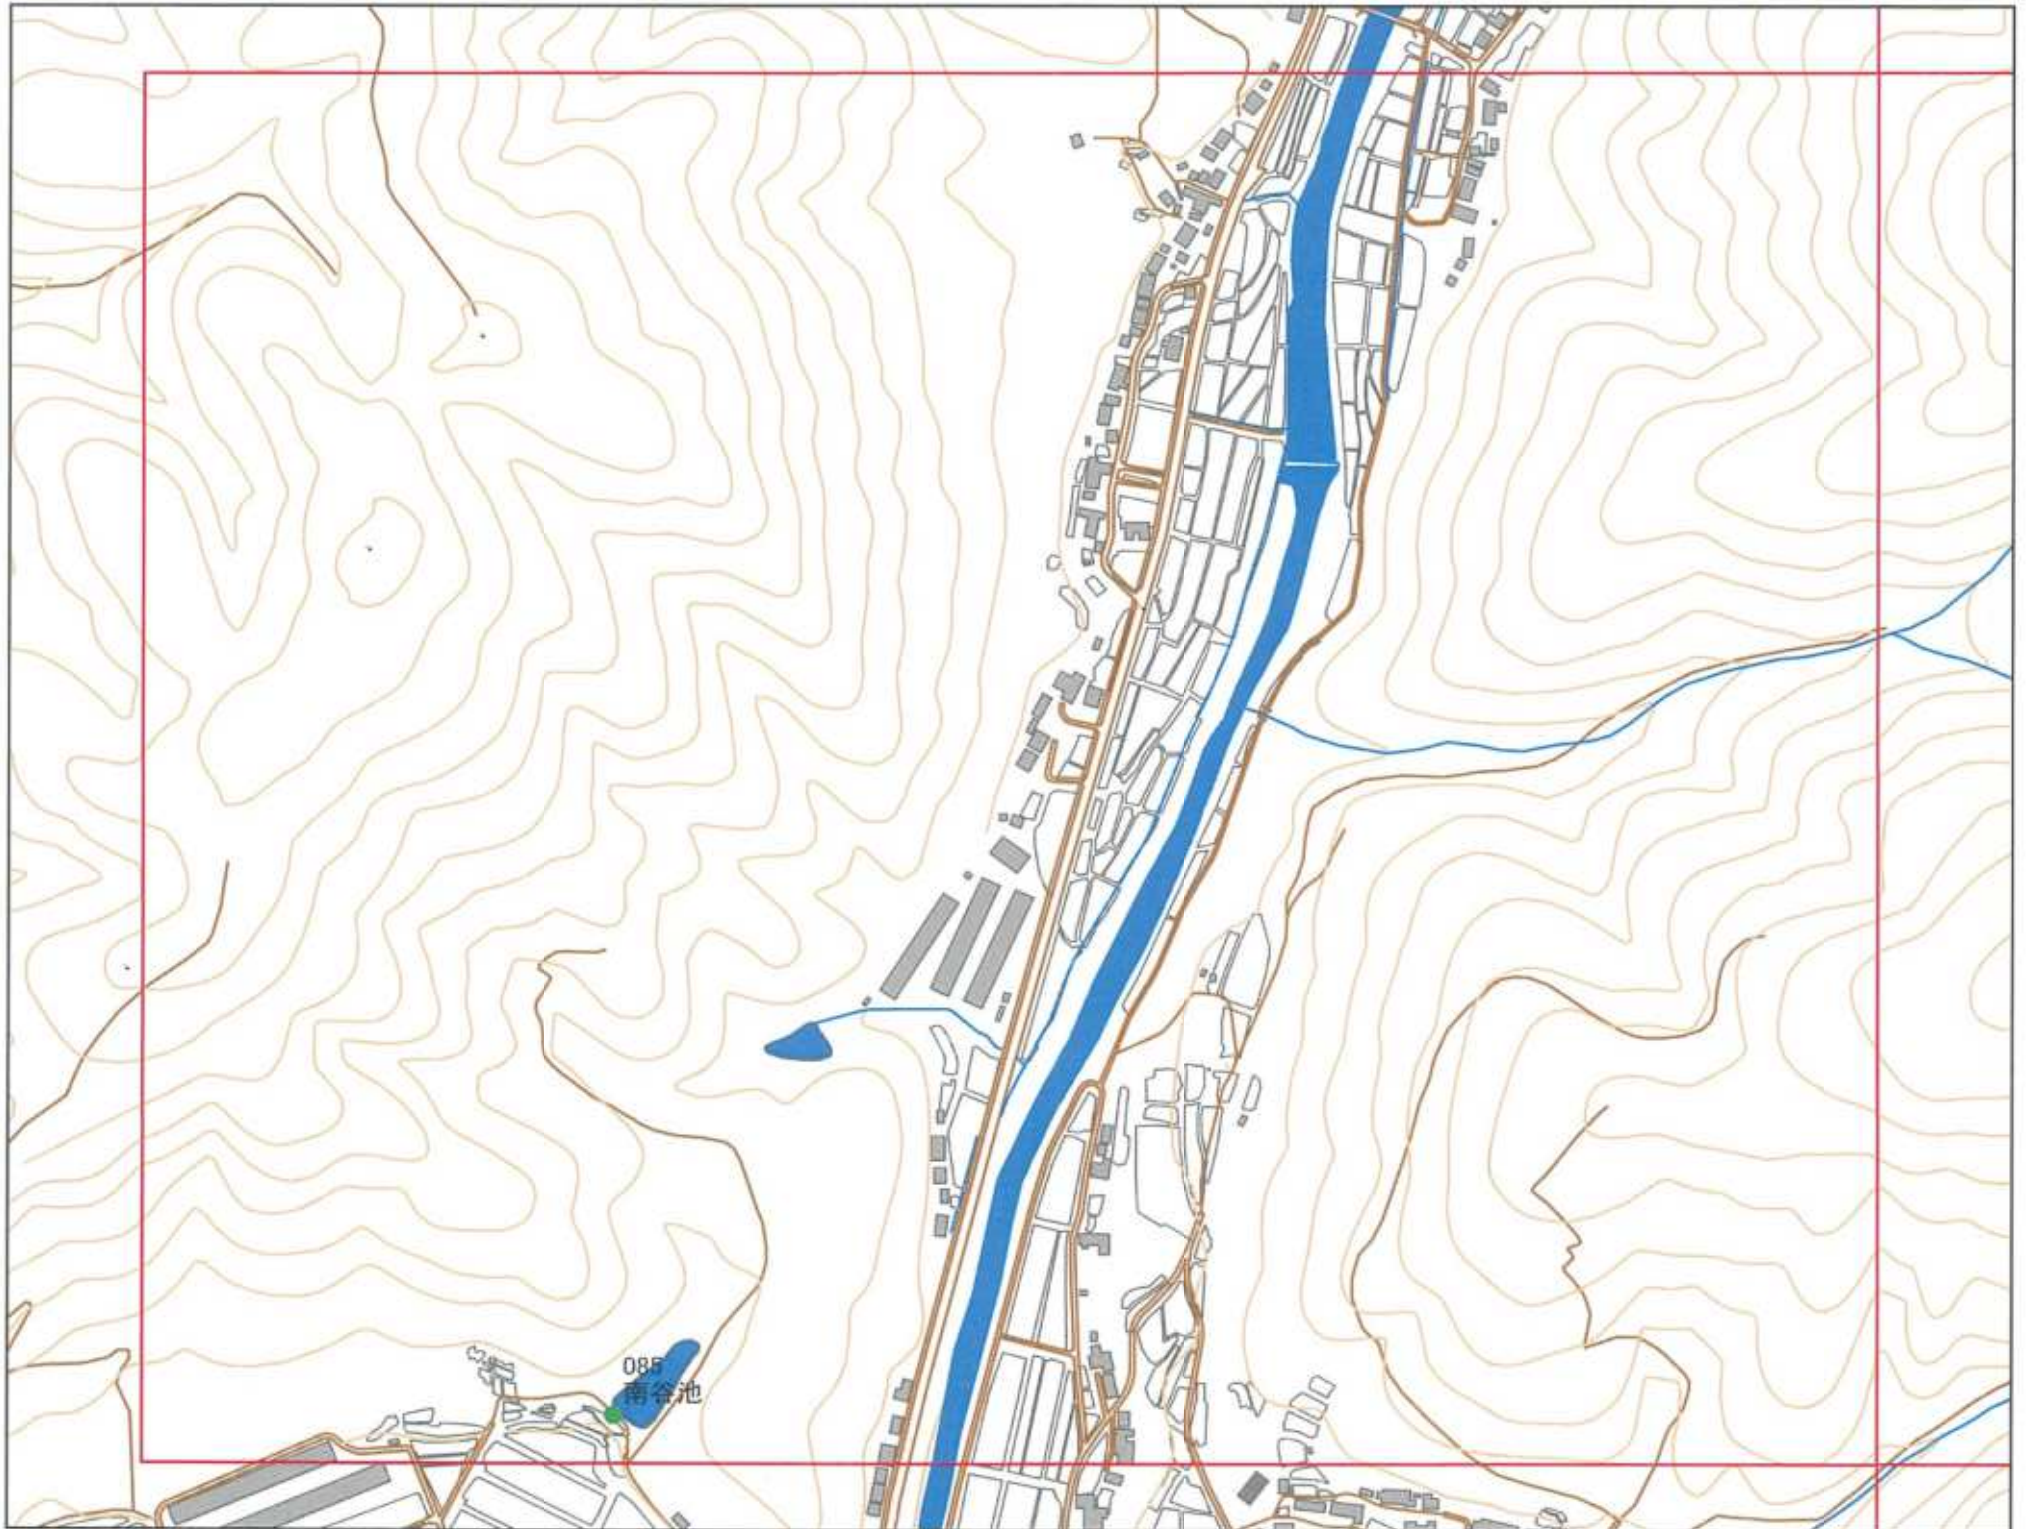

令和元年度 佐用町 農業用ため池マップ

メッシュ番号：69

地図内農業用ため池諸元一覧表

1:5,000

No	管理番号	ため池名	所在地	貯水量	国DB
085	50300115	南谷池	佐用町平松570	10000	285012003

緊急連絡先 佐用町農林振興課
TEL 0790-82-0667(直通)