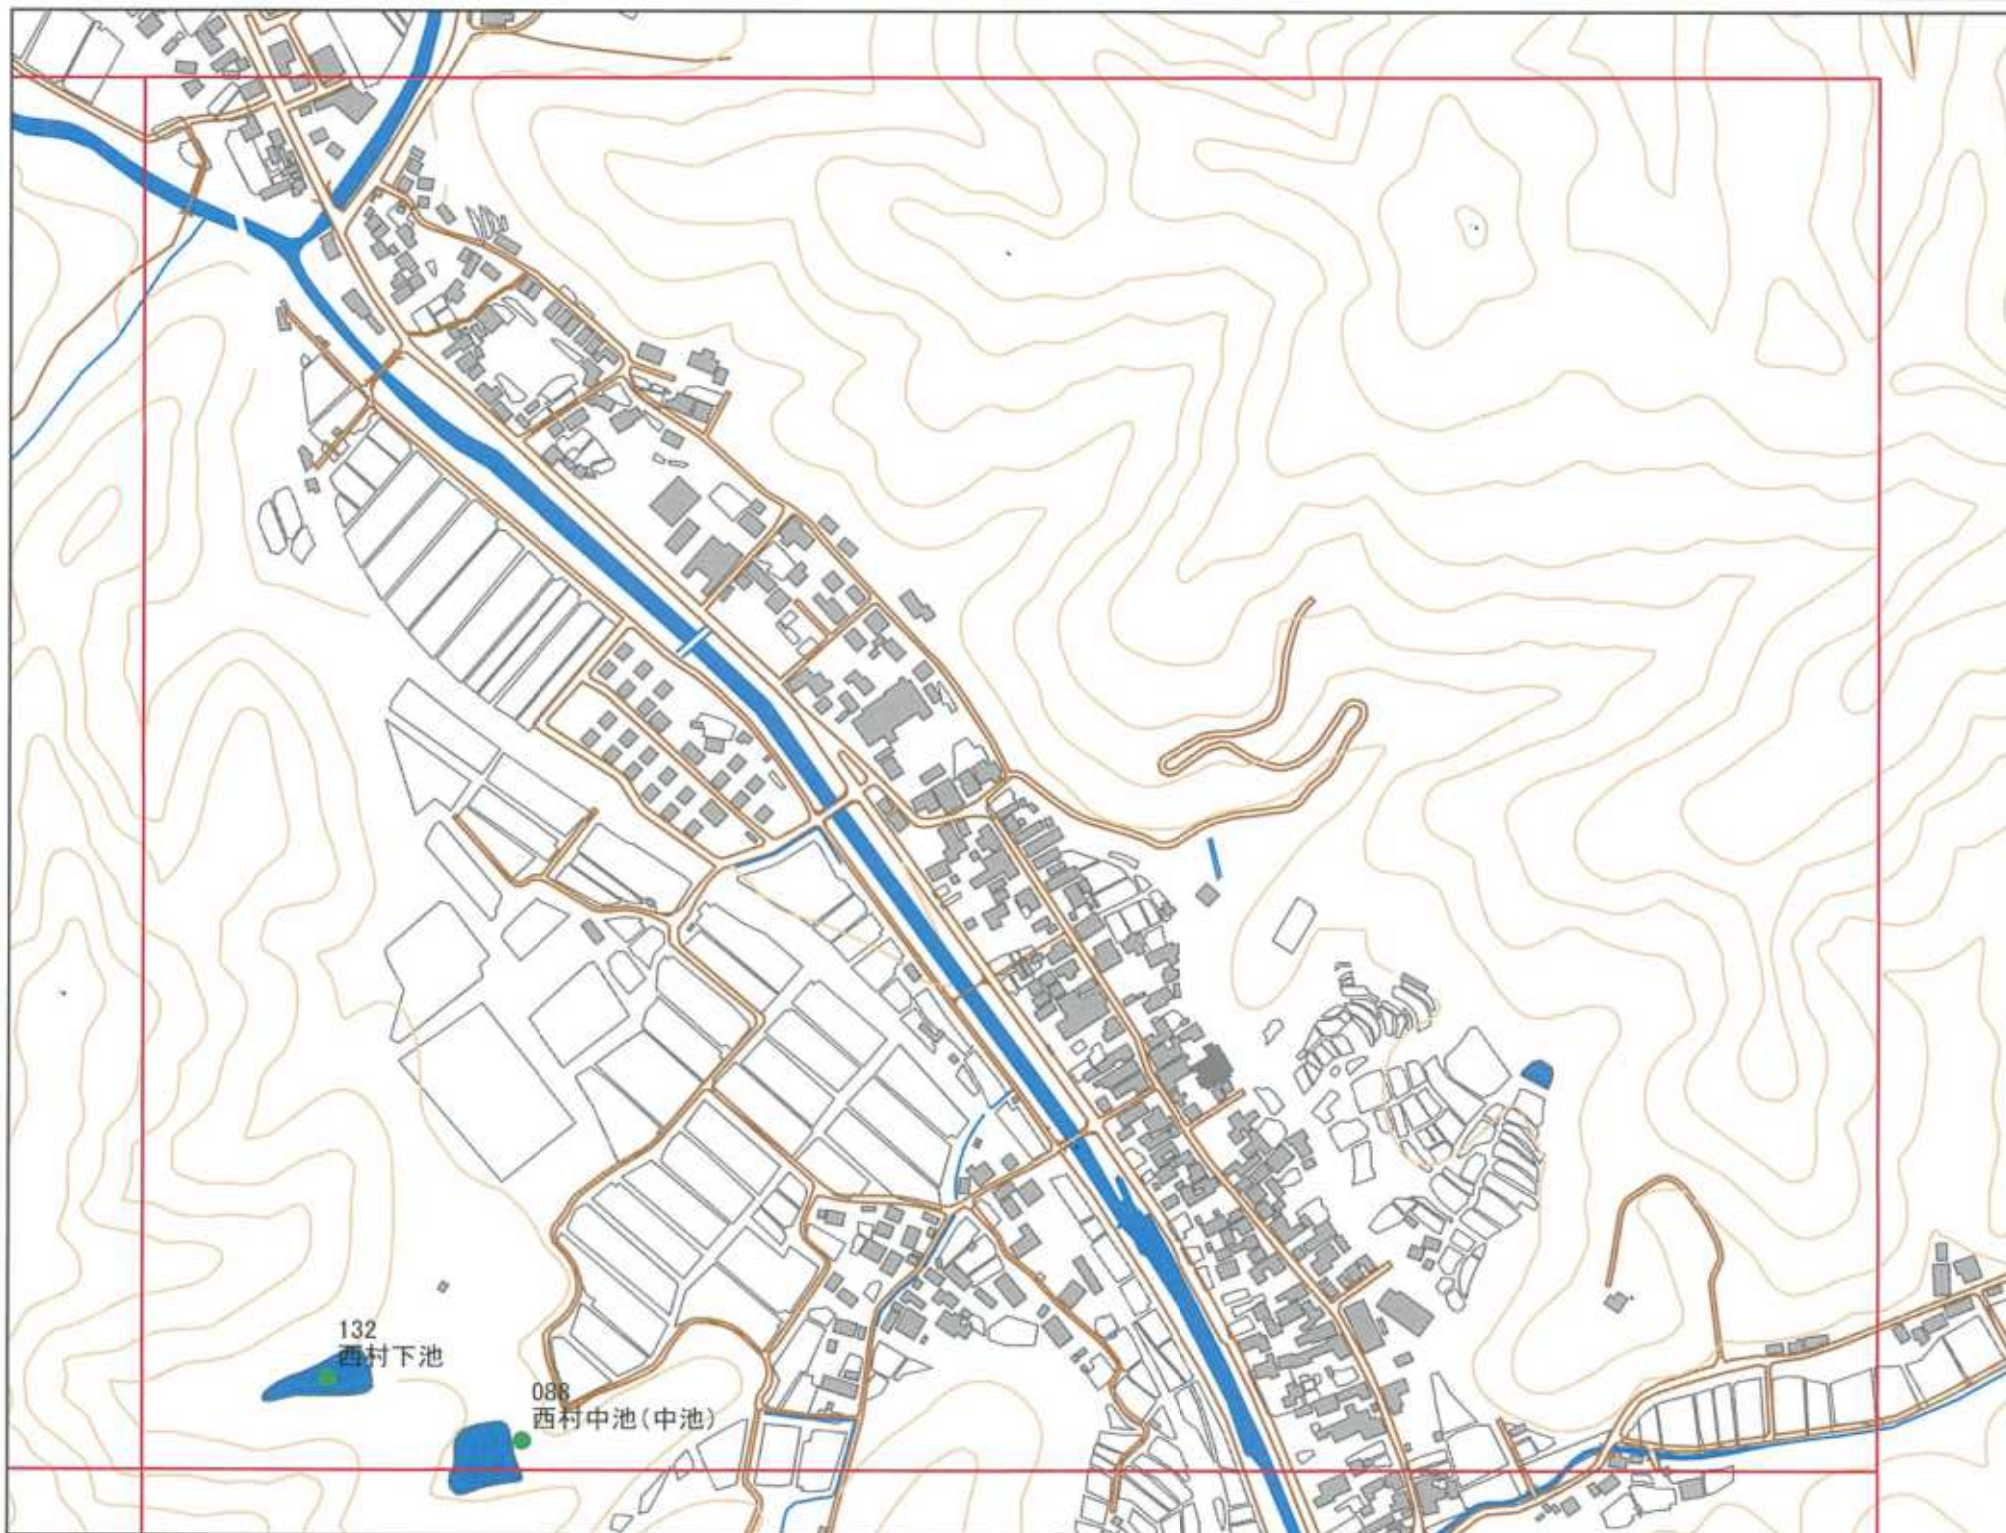

メッシュ番号：78

地図内農業用ため池諸元一覧表

1:5,000

No	管理番号	ため池名	所在地	貯水量	国DB
092	50480106	土地谷池	佐用町春哉174-12	3000	285013003

緊急連絡先 佐用町農林振興課
TEL 0790-82-0667(直通)

令和元年度 佐用町 農業用ため池マップ

メッシュ番号：79

地図内農業用ため池諸元一覧表