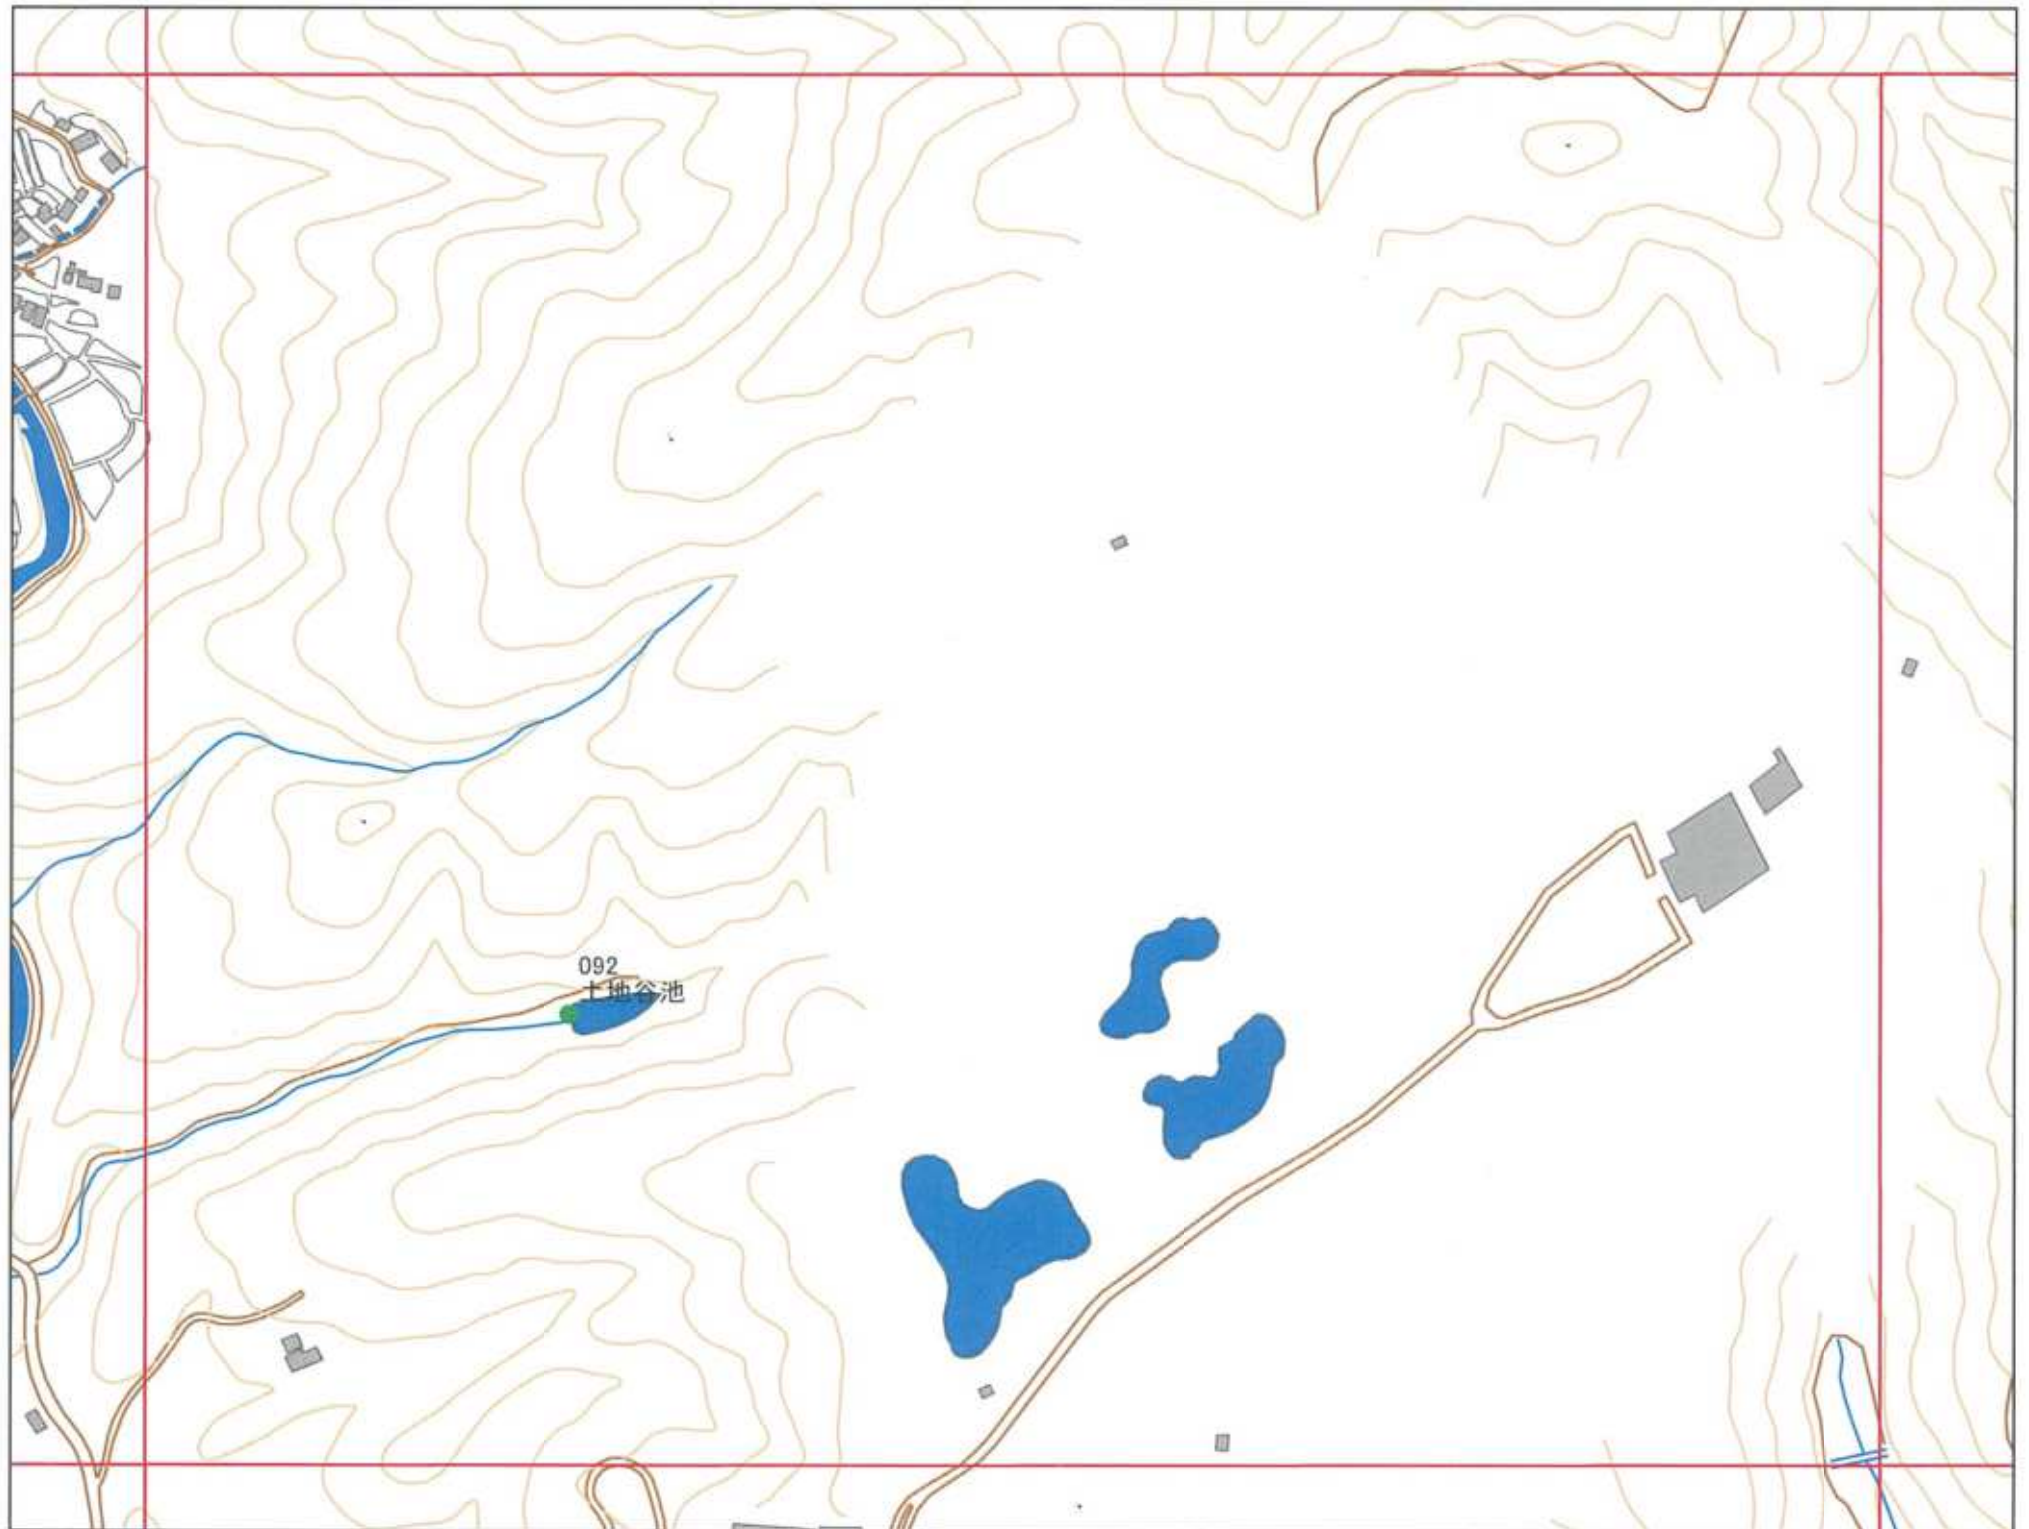

令和元年度 佐用町 農業用ため池マップ

メッシュ番号：78

地図内農業用ため池諸元一覧表

1:5,000

No	管理番号	ため池名	所在地	貯水量	国DB
092	50480106	土地谷池	佐用町春哉174-12	3000	285013003

緊急連絡先 佐用町農林振興課
TEL 0790-82-0667(直通)