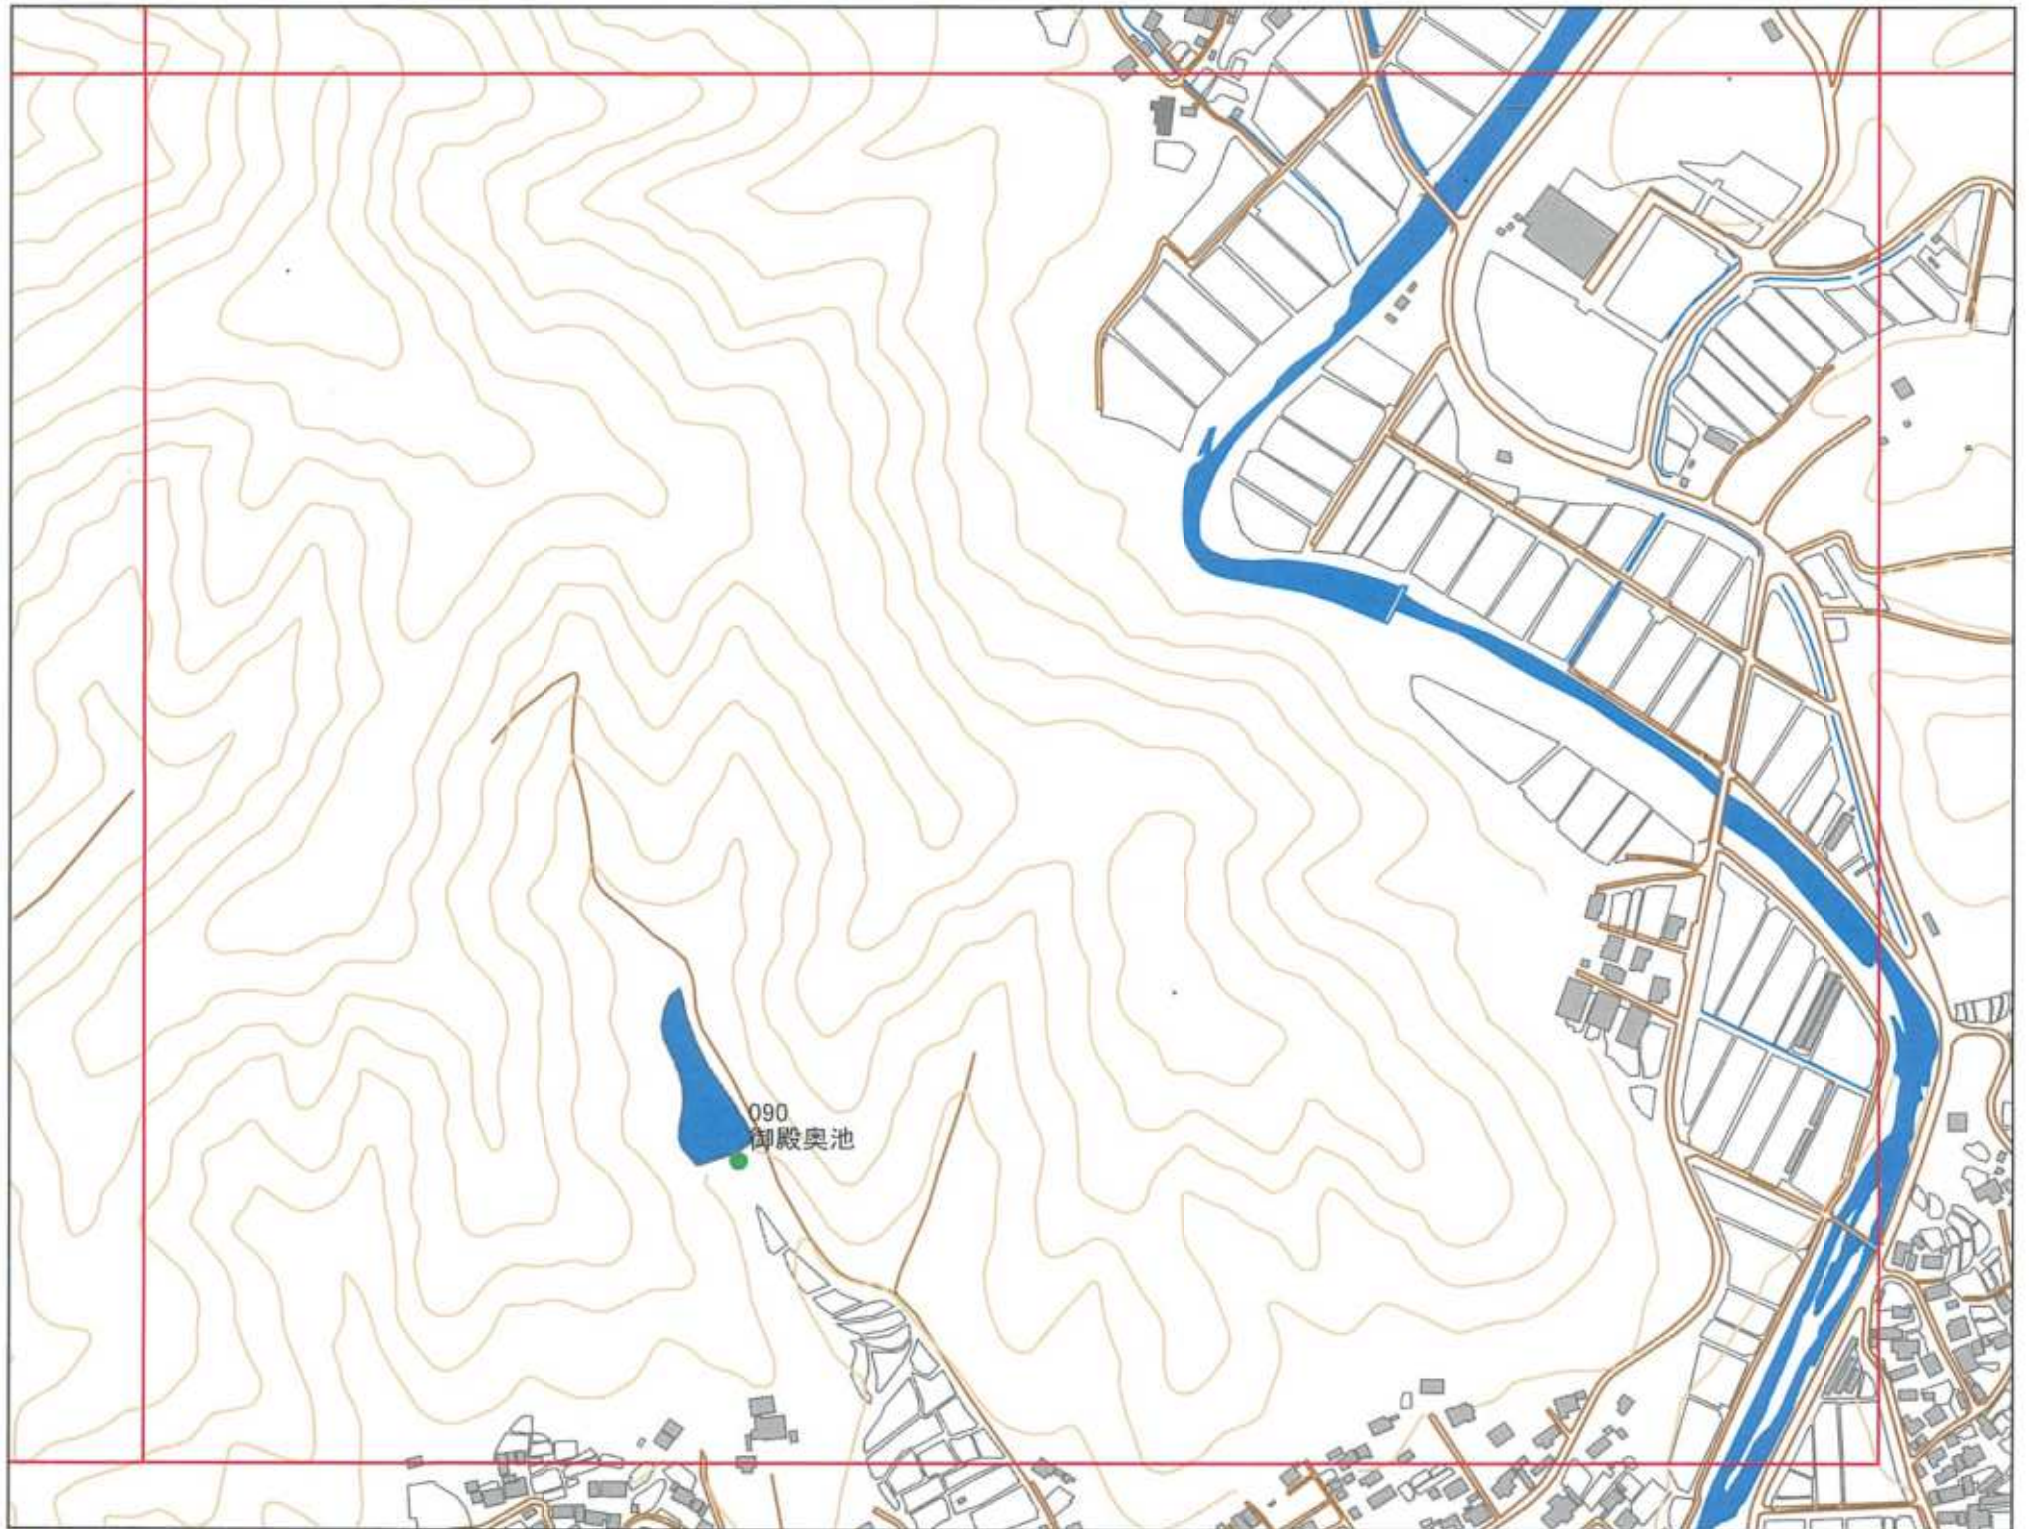

1:5,000

No	管理番号	ため池名	所在地	貯水量	国DB
093	50480107	堤池	佐用町春哉434	120	285013002

緊急連絡先 佐用町農林振興課
TEL 0790-82-0667(直通)

令和元年度 佐用町 農業用ため池マップ

メッシュ番号：75

地図内農業用ため池諸元一覧表

1:5,000

No	管理番号	ため池名	所在地	貯水量	国DB
090	50480104	御殿奥池	佐用町乃井野945-5	7000	285013013