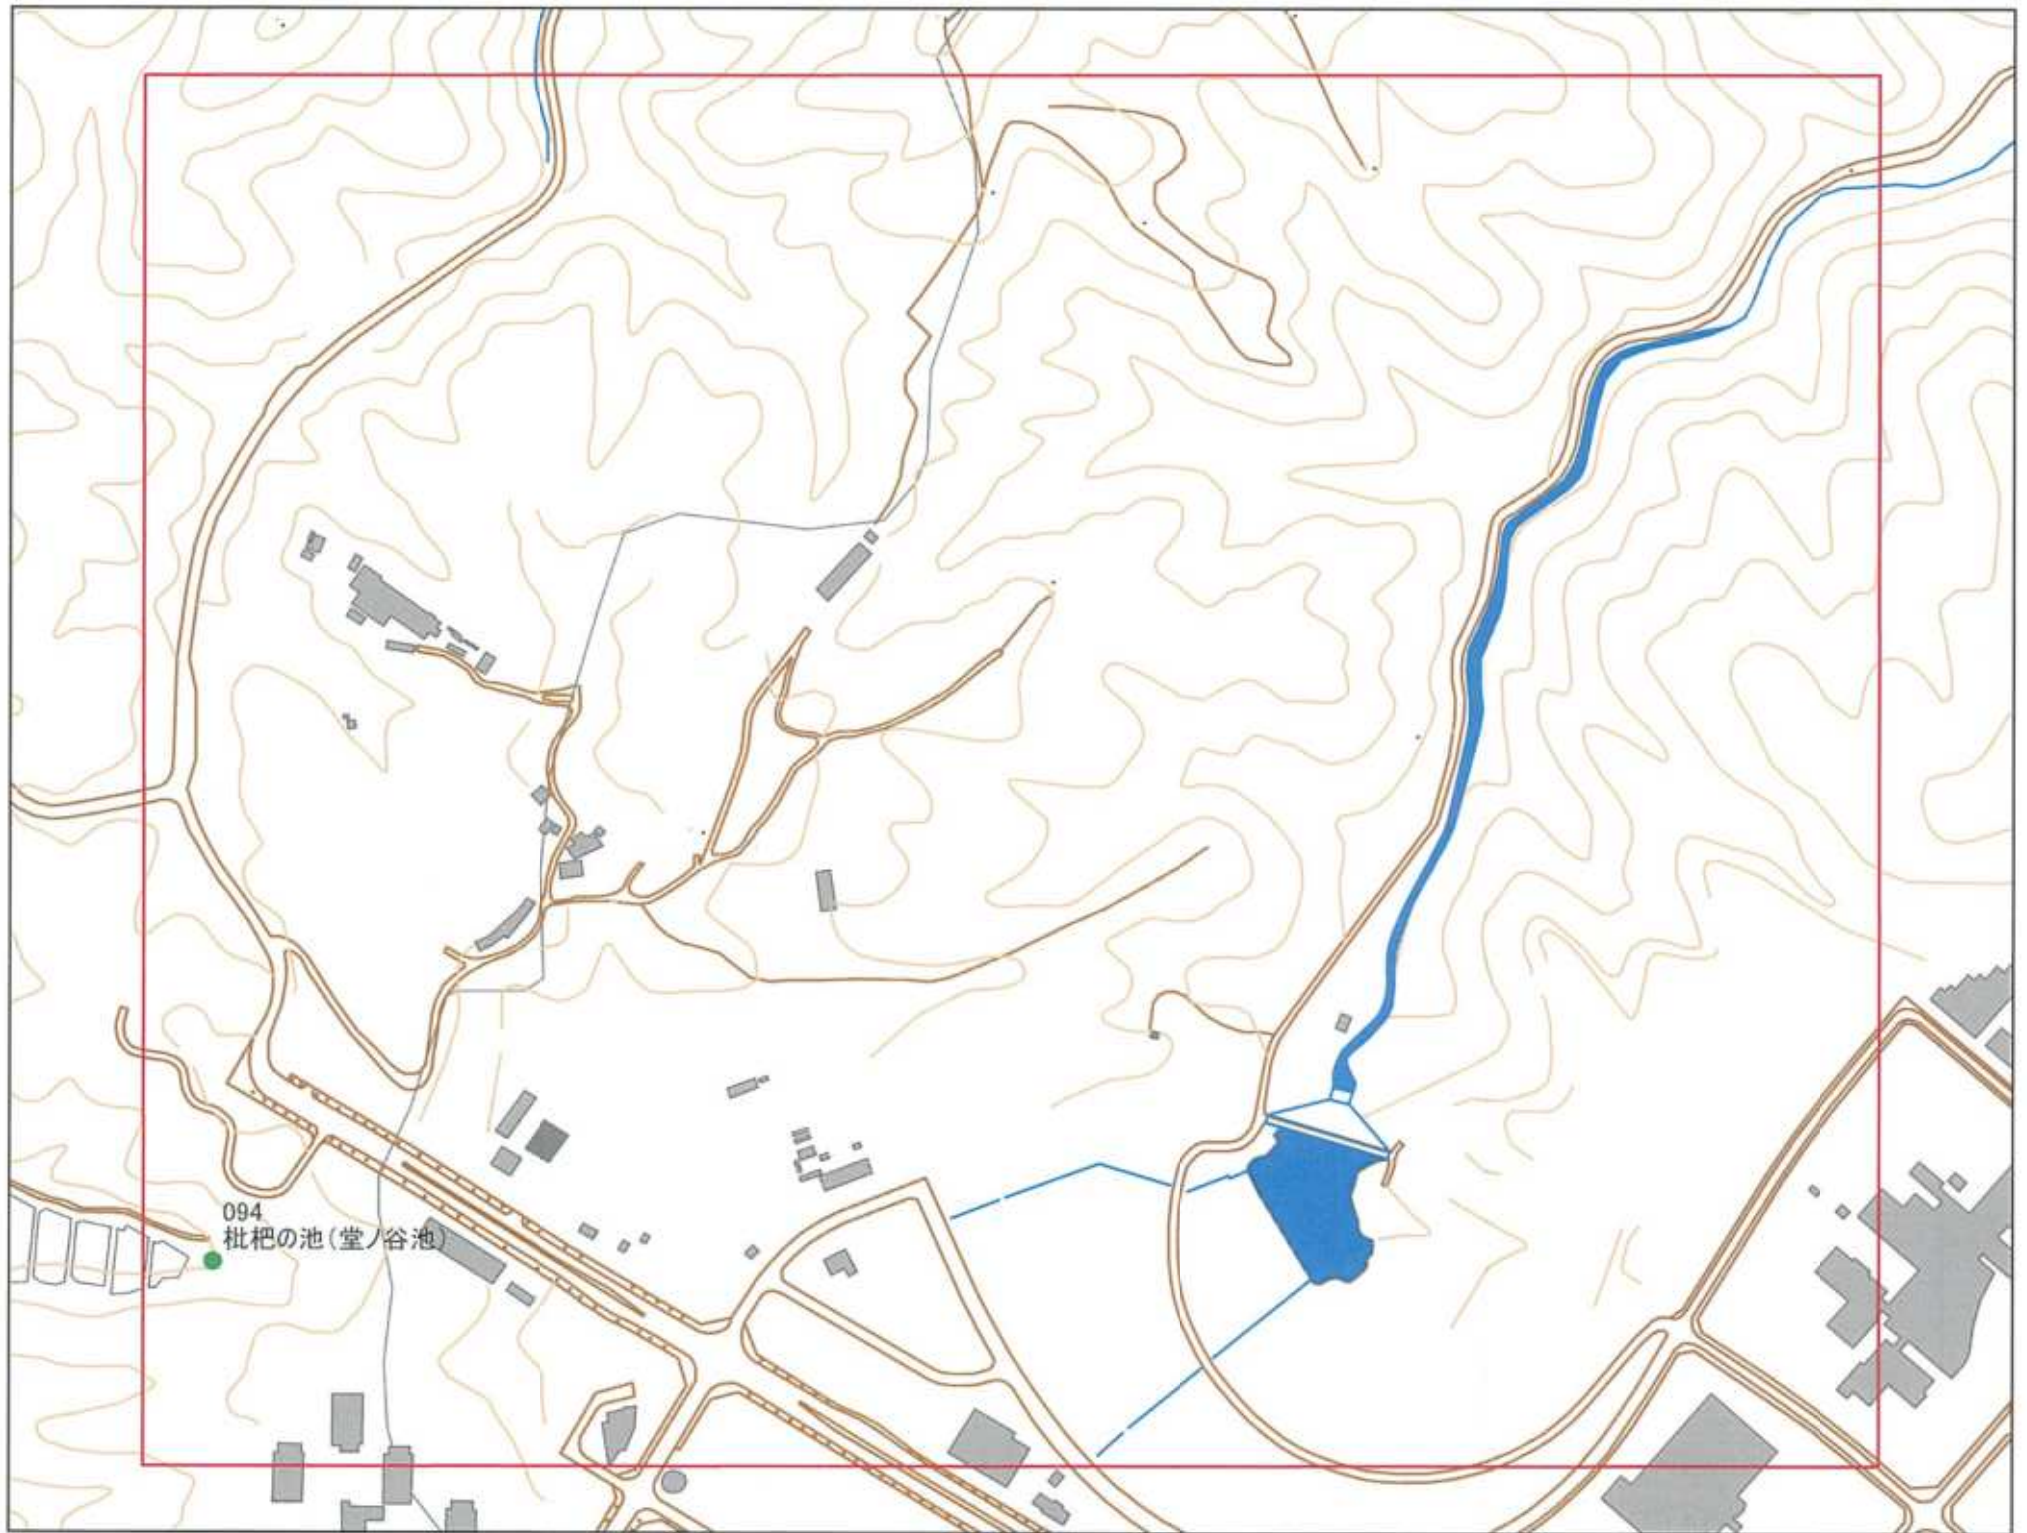

令和元年度 佐用町 農業用ため池マップ

メッシュ番号：77

地図内農業用ため池諸元一覧表

1:5,000

No	管理番号	ため池名	所在地	貯水量	国DB
094	50480108	枇杷の池(堂ノ谷池)	佐用町三原237	900	285013021

緊急連絡先 佐用町農林振興課
TEL 0790-82-0667(直通)