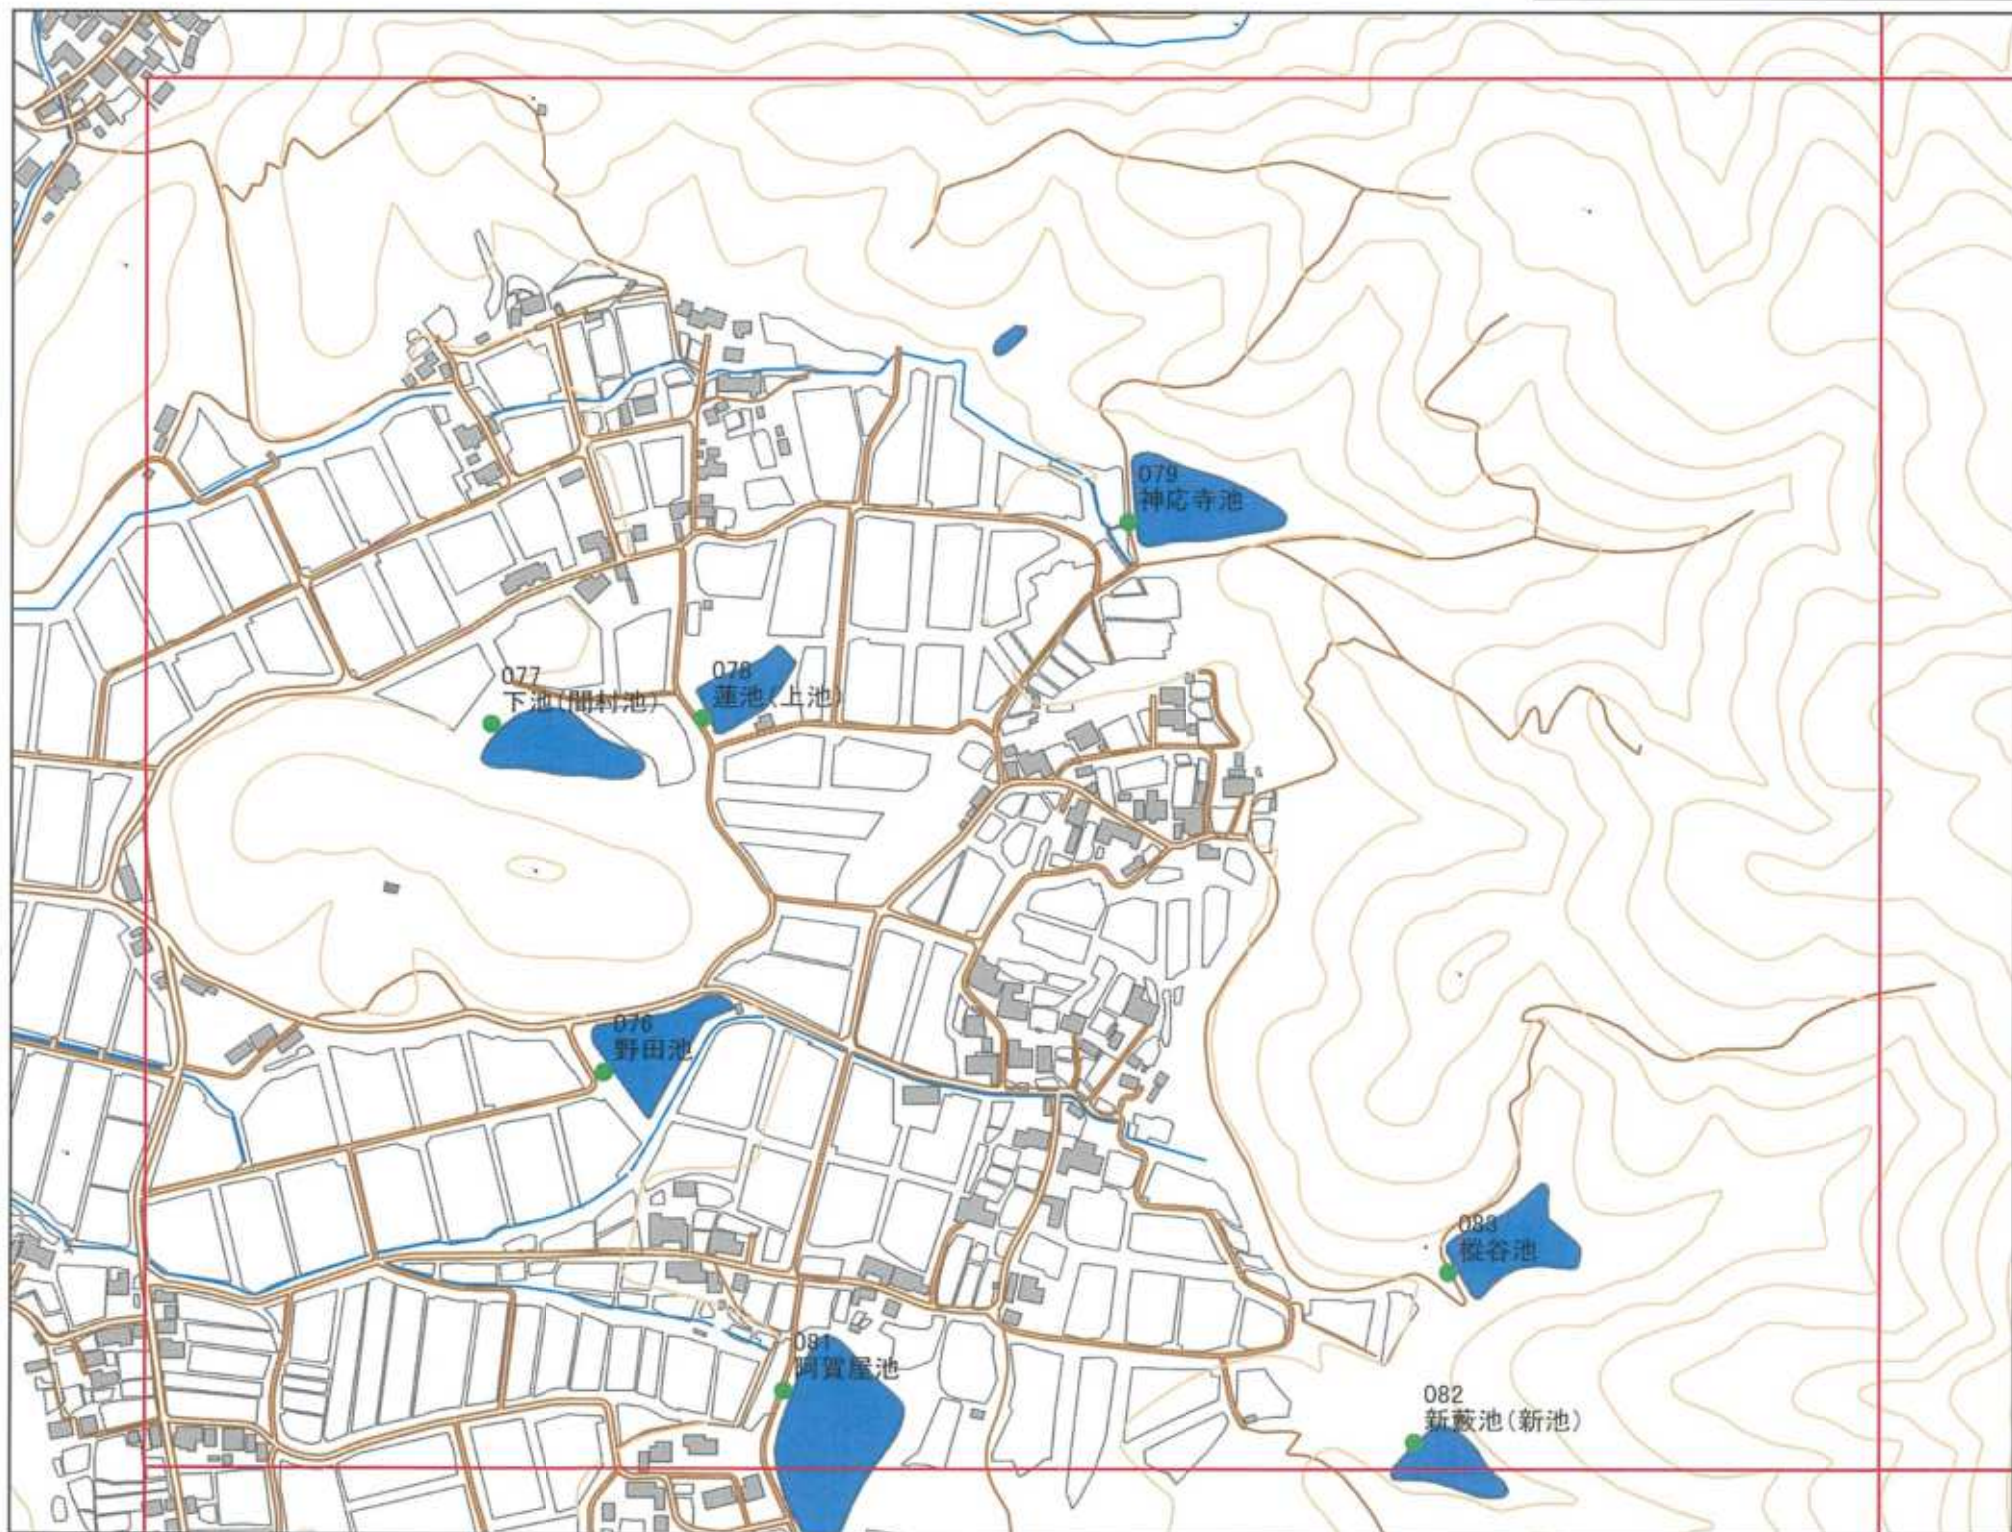

メッシュ番号：70

地図内農業用ため池諸元一覧表

1:5,000

No	管理番号	ため池名	所在地	貯水量	国DB
076	50300106	野田池	佐用町東徳久1139	14000	285012011
077	50300107	下池(間村池)	佐用町東徳久1500	12000	285012007
078	50300108	蓮池(上池)	佐用町東徳久153	3500	285012006
079	50300109	神応寺池	佐用町東徳久1541	32500	285012005
081	50300111	阿賀屋池	佐用町東徳久815	22800	285012010
082	50300112	新藪池(新池)	佐用町東徳久947-1	23000	285012009
083	50300113	縦谷池	佐用町東徳久953	17500	285012008