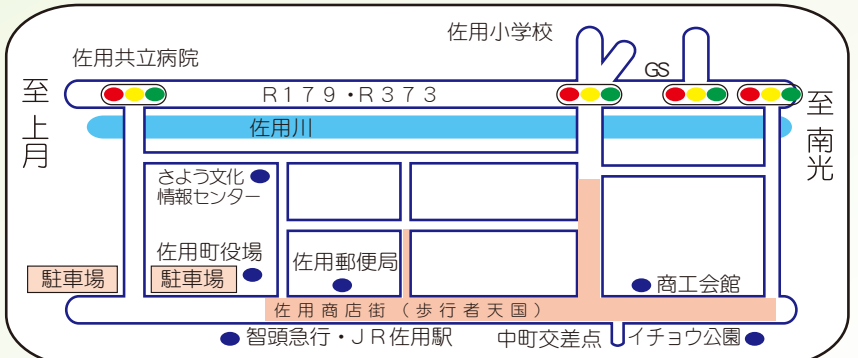

○お越しの際はなるべく公共交通機関をご利用ください。佐用駅下車3分