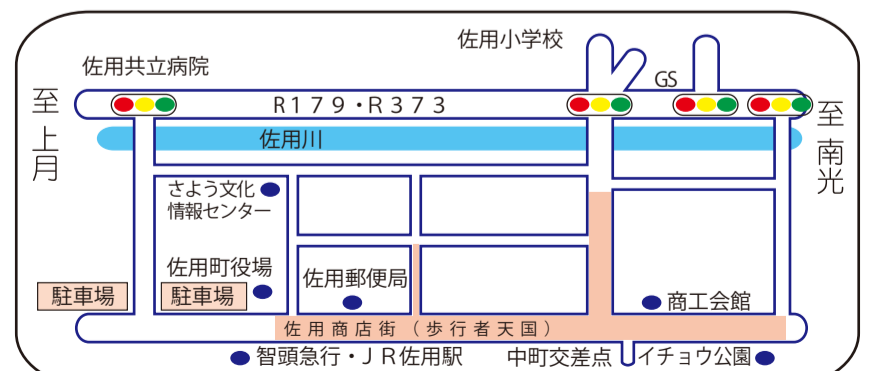

イチョウまつり神事

9:30 ~ 〈主催 上町自治会〉場所：イチョウ公園

天候等の状況により、イベント内容は予告なく変更することが
あります。予めご了承ください。

いすすーパースプリント 11:30 ~

事務いすが商店街を走り抜ける
熱いトーナメント!

主催：佐用町商工会青年部

○お越しの際はなるべく公共交通機関をご利用ください。佐用駅下車3分

主催 佐用町観光協会・佐用町商工会・佐用町