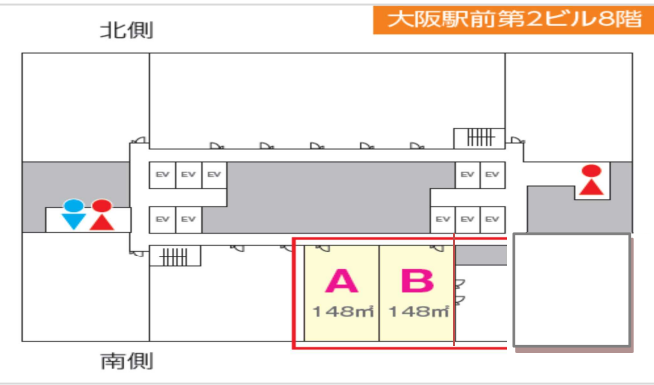

（なにわ筋/府道41号線）

浄正橋（交差点）を右折（国道2号線）

桜橋（交差点）を左折（四つ橋筋）

四つ橋筋を大阪方面に右折 西出入口

※駐車場 大阪駅前第2ビル地下駐車場

（大阪市街地開発・有料）

※臨時相談所はお申し込み不要ですが、事前にご相談内容が決まっている場合、下記にご記入のうえ事務局（FAX 078-362-9458）あてに送信いただくとスムーズです。

お名前	
お電話番号	
ご相談内容	
相談希望市町	