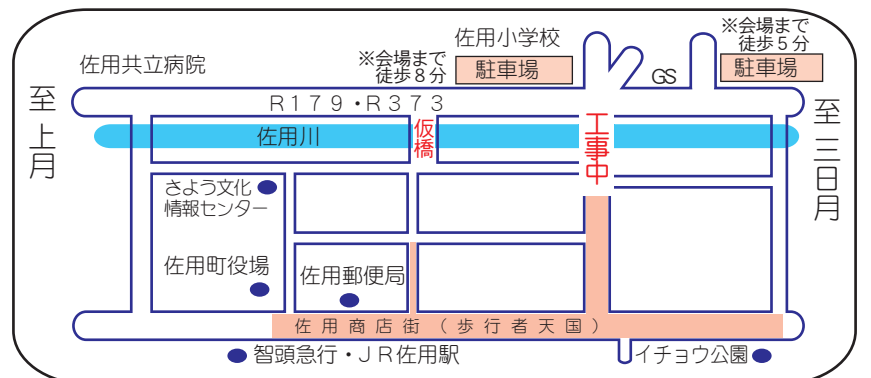

○お越しの際はなるべく公共交通機関をご利用ください。

主催 佐用町観光協会・佐用町商工会・佐用町

協賛 佐用商店会・智頭線利用促進協議会

お問い合わせ 佐用町観光協会 TEL0790-82-2521 (兵庫県佐用郡佐用町佐用 2611-1 佐用町役場商工観光課内)