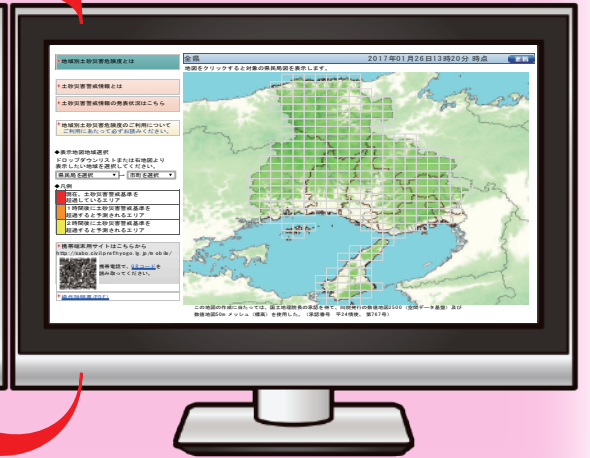

## 佐用チャンネル

通常放送

増水時  
切り替え

河川カメラ

地域別土砂災害の情報

雨が降り河川が増水した場合、通常放送を中止し、河川カメラのライブ映像(13箇所)を順番に映します。

13箇所のカメラ映像の後に地域別土砂災害の情報を映します。

データ放送 (通常時でも確認できます。)