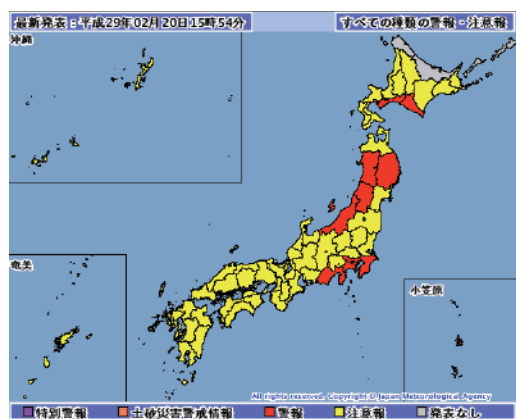

自助：自分と家族の命を守る

県から避難に関する情報

千種川流域 河川情報システム「水守」

<http://www.mizumori.jp/koto/>

河川の水位・雨量・河川カメラの情報を閲覧することができます。

千種川流域 河川情報システム

国土交通省 川の防災情報

携帯電話でもカメラ画像を見ることができます。

<http://www.mizumori.jp/koto/ktai.html>

兵庫県地域別土砂災害危険度ホームページ

<http://sabo.civil.pref.hyogo.lg.jp/chikidosya/>

土砂災害の危険性を確認できます。

兵庫県 地域別土砂災害危険度

危険度推移グラフ

各区域の危険度推移が確認できます。

気象庁ホームページ

<http://www.jma.go.jp/jma/>

警報などの発表情報

雨の降り方（レーダーナウキャスト）

気象情報や現在の雨の降り方など気象に関する情報を閲覧することができます。