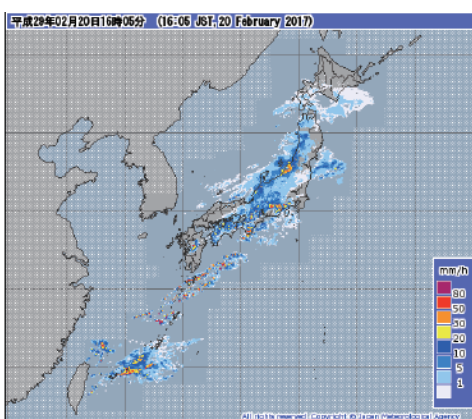

自助：自分と家族の命を守る

県から避難に関する情報

千種川流域 河川情報システム「水守」

<http://www.mizumori.jp/koto/>

河川の水位・雨量・河川カメラの情報を閲覧することができます。

千種川流域 河川情報システム

国土交通省 川の防災情報

携帯電話でもカメラ画像を見ることができます。

<http://www.mizumori.jp/koto/ktai.html>

兵庫県地域別土砂災害危険度ホームページ

<http://sabo.civil.pref.hyogo.lg.jp/chikidosya/>

土砂災害の危険性を確認できます。

兵庫県 地域別土砂災害危険度

危険度推移グラフ

各区域の危険度推移が確認できます。

気象庁ホームページ

<http://www.jma.go.jp/jma/>

警報などの発表情報

雨の降り方（レーダーナウキャスト）

気象情報や現在の雨の降り方など気象に関する情報を閲覧することができます。